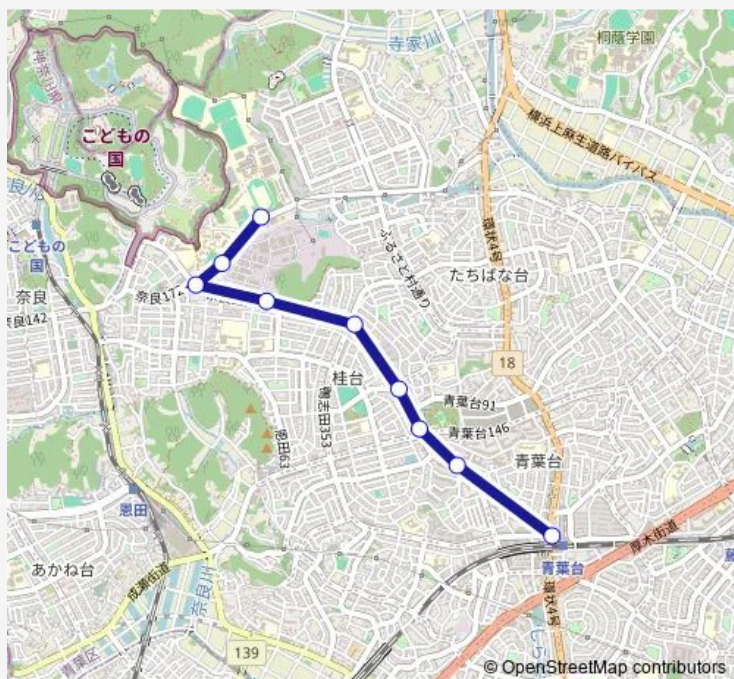

桂台

青葉台小学校入口

公園前

青葉台二丁目 (青葉区)

青葉台駅

Route schedule

日体大 — 青葉台駅

Monday 05:18-22:59

Tuesday 05:18-22:59

Wednesday 05:18-22:59

Thursday 05:18-22:59

Friday 05:18-22:59

Saturday 06:17-22:59

Sunday 06:17-22:59

Route info

Direction: 日体大

Stops: 9

Trip Duration: 0 hour 11 min

Direction

青葉台駅 — 日体大

9 stops

[Open route schedule](#)

青葉台駅

青葉台二丁目 (青葉区)

青葉台駅 — 日体大

Monday	05:35-22:56
Tuesday	05:35-22:56
Wednesday	05:35-22:56
Thursday	05:35-22:56
Friday	05:35-22:56
Saturday	06:16-22:44
Sunday	06:16-22:44

Route info

Direction: 青葉台駅

Stops: 9

Trip Duration: 0 hour 12 min