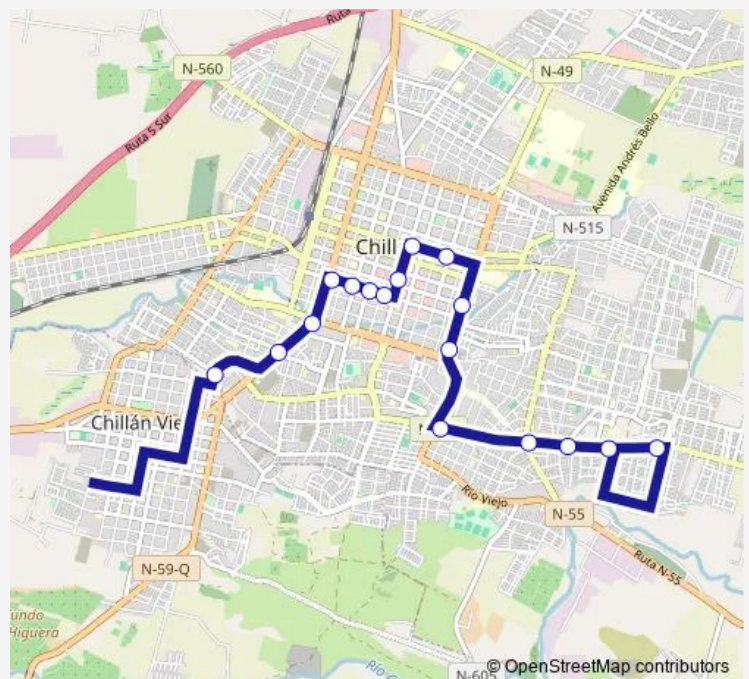

Direction

Av. EL Tejar / Pasaje 8 — Alonso DE Ercilla / Av. Circunvalacion

17 stops

[Open route schedule](#)

Av. EL Tejar / Pasaje 8

Av. Bernardo O Higgins / Juan Jose Gazmuri

Av. Bernardo O Higgins / Av. Collin

Av. Argentina / Av. Collin

Alonso DE Ercilla / Colocolo

Alonso DE Ercilla / LOS Puelches

Alonso DE Ercilla / LAS Crisalidas

Alonso DE Ercilla / Nuble

Alonso DE Ercilla / Av. Circunvalacion

Route schedule

Av. EL Tejar / Pasaje 8 — Alonso DE Ercilla / Av. Circunvalacion

Monday 07:22-21:16

Tuesday 07:22-21:16

Wednesday 07:22-21:16

Thursday 07:22-21:16

Friday 07:22-21:16

Saturday 07:22-21:16

Sunday 07:22-21:16

Route info

Direction: Av. EL Tejar / Pasaje 8

Stops: 17

Trip Duration: 0 hour 24 min

C32_R — Los Volcanes Parque Lantano

C32_R Bus time schedules and route maps are available in an offline PDF at busmaps.com. Use the busmaps.com website to see live bus times, train schedule or subway schedule, and step-by-step directions for all public transit in Chillan