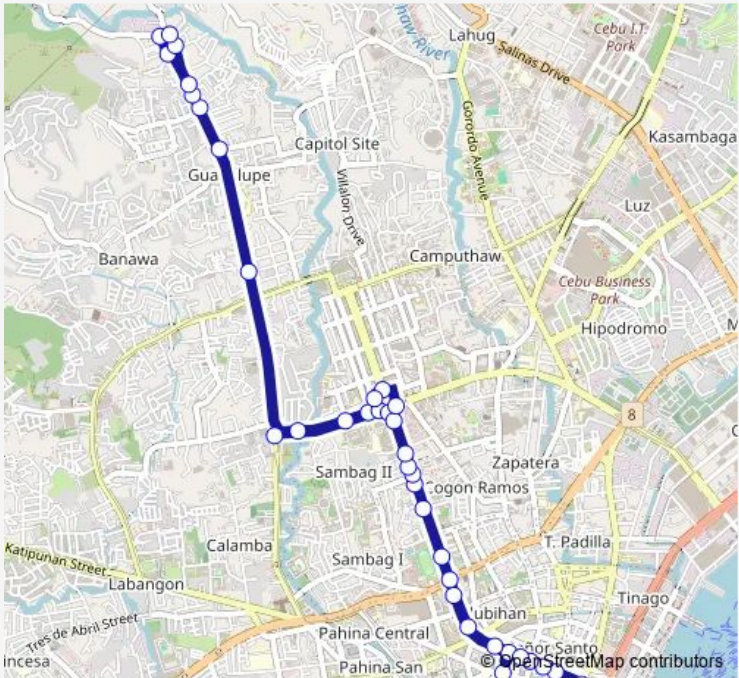

Bus GUADALUPE - B. RODRIGUEZ - CARBON

[Go to website](#)

Direction
 (nodata)&(nodata) — (nodata)&(nodata)
 42 stops
[Open route schedule](#)

- (nodata)&(nodata)
- (nodata)&(nodata)
- B. Rodriquez&V. Rama Avenue
- B. Rodriquez&(nodata)
- G. Garcia Street&J. Avila Street
- Ma. Cristina Street&m.p. yap
- Buenaventura Rodriquez&Fuente Osmena
- N. Escario Street&Juana Osmena Extension
- Veterans Drive&(nodata)
- (nodata)&Veterans Drive
- (nodata)&Osmena Boulevard
- Osmena Boulevard&Osmena Boulevard
- N. Escario Street&Gorordo Avenue
- (nodata)&(nodata)
- F. Gonzales&F. Gonzales Street
- Jakosalem&M.C. Briones Street
- Lapu-lapu Street&M.C. Briones Street
- T. Villa&Imus Avenue
- (nodata)&(nodata)
- M. J. Cuenco Avenue&Osmena Boulevard
- Lapu-lapu Street&M.C. Briones Street

Route schedule
 (nodata)&(nodata) — (nodata)&(nodata)

Monday	06:00-23:15
Tuesday	06:00-23:15
Wednesday	06:00-23:15
Thursday	06:00-23:15
Friday	06:00-23:15
Saturday	06:00-23:15
Sunday	06:00-23:15

Route info
 Direction: (nodata)&(nodata)
 Stops: 42
 Trip Duration: 0 hour 34 min

(nodata)&Fuente Osmena

(nodata)&Tres de Abril Street

Singson Road&(nodata)

(nodata)&(nodata)

(nodata)&(nodata)

(nodata)&(nodata)

(nodata)&Tres de Abril Street

(nodata)&(nodata)

Direction

(nodata)&(nodata) — (nodata)&(nodata)

42 stops

[Open route schedule](#)

(nodata)&(nodata)

(nodata)&Tres de Abril Street

(nodata)&(nodata)

(nodata)&(nodata)