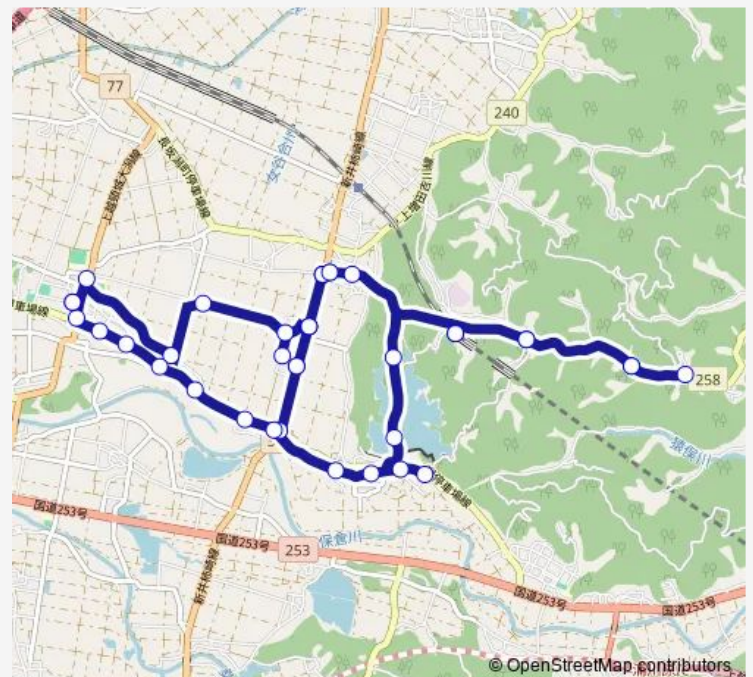

Thursday 06:35-16:55

Friday 06:35-16:55

Saturday —

Sunday —

Route info

Direction: 海洋センター前

Stops: 39

Trip Duration: 0 hour 51 min

■ 大池線

玄僧東

玄僧西

大蒲生田

大池いこいの森駅

ビジター入口

第3キャンプ場前

頸城大池

石神

大池入口

花ヶ崎

森本東

森本西

鷺ノ木

中城入口

柿野