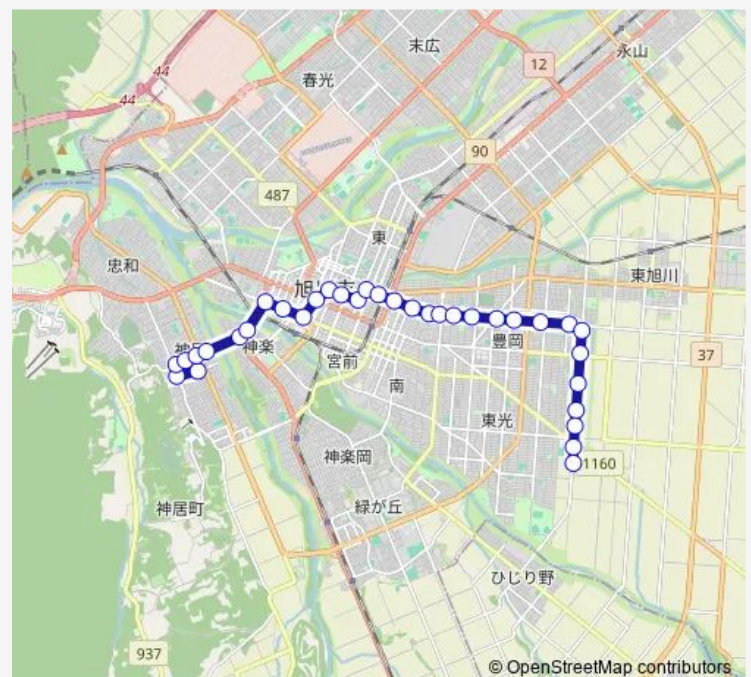

Saturday 07:13-22:10

Sunday 07:13-22:10

Route info

Direction: 神居 4 条 1 3 丁目

Stops: 34

Trip Duration: 1 hour 11 min

豊岡7条2丁目

豊岡7条3丁目

東光7条10丁目

東郵便局前

共栄バスセンター

Direction

共栄バスセンター — 神居6条10丁目

33 stops

[Open route schedule](#)

共栄バスセンター

Sunday 06:30-21:20

Route info

Direction: 共栄バスセンター

Stops: 33

Trip Duration: 0 hour 55 min

1条2丁目

神楽3条4丁目

神楽4条4丁目