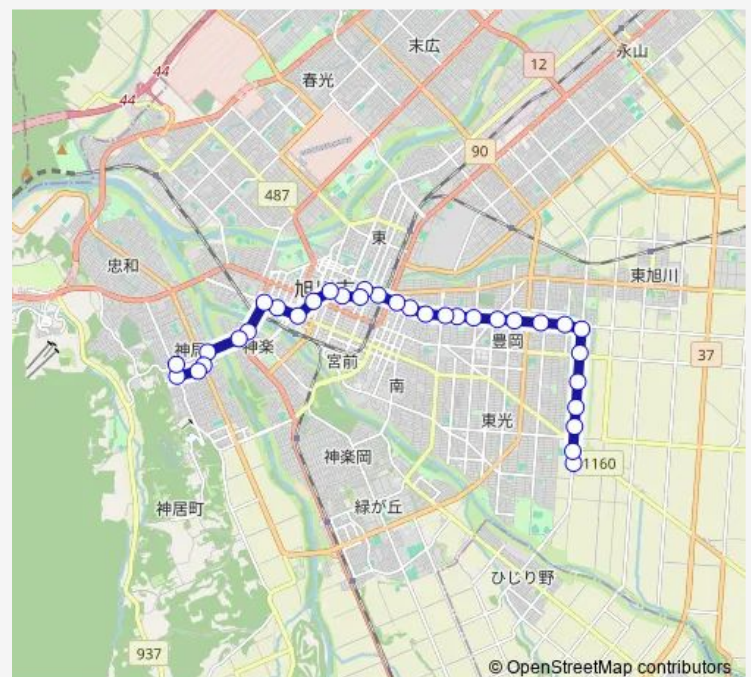

### Route schedule

神居 4 条 1 3 丁目 — 共栄バスセンター

Monday 06:50-22:10

Tuesday 06:50-22:10

Wednesday 06:50-22:10

Thursday 06:50-22:10

Friday 06:50-22:10

Saturday 07:13-22:10

### Route info

Direction: 神居 4 条 1 3 丁目

Stops: 34

Trip Duration: 1 hour 11 min

豊岡7条2丁目

豊岡7条3丁目

豊岡8条5丁目

豊岡8条6丁目