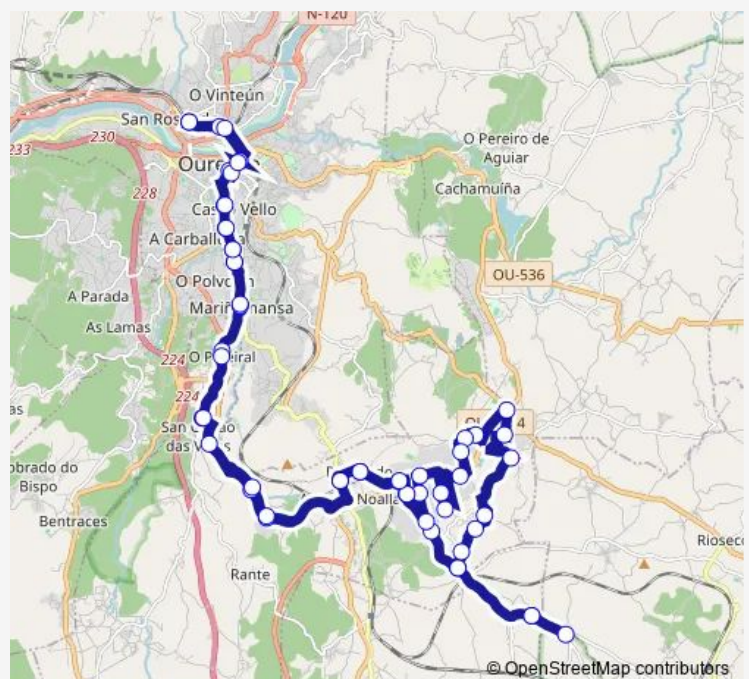

### Route schedule

Ourense E.I. — Ourense E.I.

Monday 12:20-18:20

Tuesday 12:20-18:20

Wednesday 12:20-18:20

Thursday 12:20-18:20

Friday 12:20-18:20

Saturday —

### Route info

Direction: Ourense E.I.

Stops: 56

Trip Duration: 1 hour 16 min

XG605034 — Ourense E.I.-Carballeira-Parque Tecnolóxico (recinto interior)-Ourense E.I.

Cruce Outeiro DE Laxe (Ou

Venda Do Río

Lameira