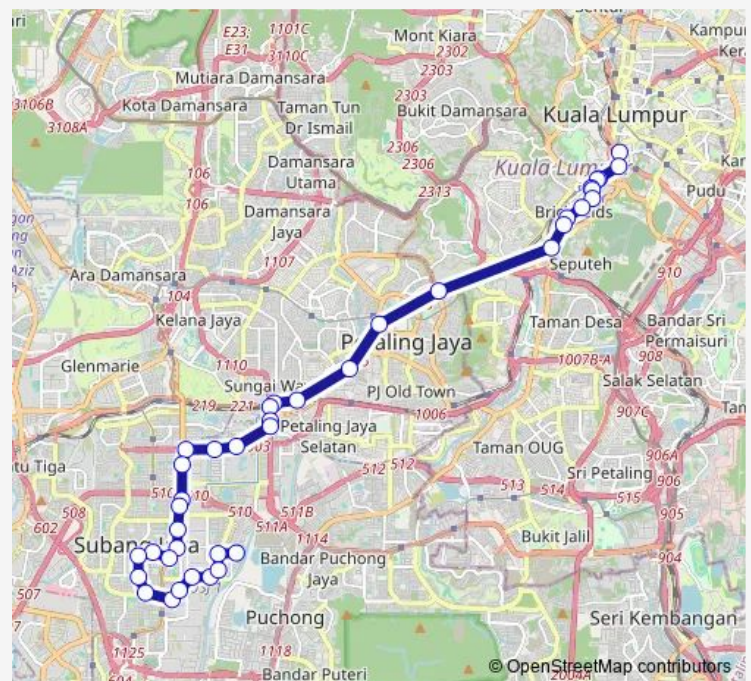

Seri Setia (opp.), Lebuhraya Persekutuan

Lebuhraya Persekutuan (Susur Keluar)

Kontena Nasional, Ldp

BHP Kampung Lindungan, Ldp

Kampung Lindungan, Ldp

Sunway Pyramid, Lebuhraya Npe

Kompleks 3C, Lebuhraya Npe

Route schedule

HAB Pasar Seni, Platform C — Subang Mewah USJ 1 (opp.), Jalan Subang 3

Monday	06:00
Tuesday	06:00
Wednesday	06:00
Thursday	06:00
Friday	06:00
Saturday	06:00
Sunday	06:00

Route info

Direction: HAB Pasar Seni, Platform C

Stops: 39

Trip Duration: 17 hour 0 min

U63 — USJ 8 / Subang Mewah

Lebuhraya NPE (Susur Keluar)

Kompleks Sukan 3K, Persiaran Kewajipan

Segi College Usj, Persiaran Kewajipan

Summit Usj, Persiaran Kewajipan

Sime Darby, Persiaran Kewajipan