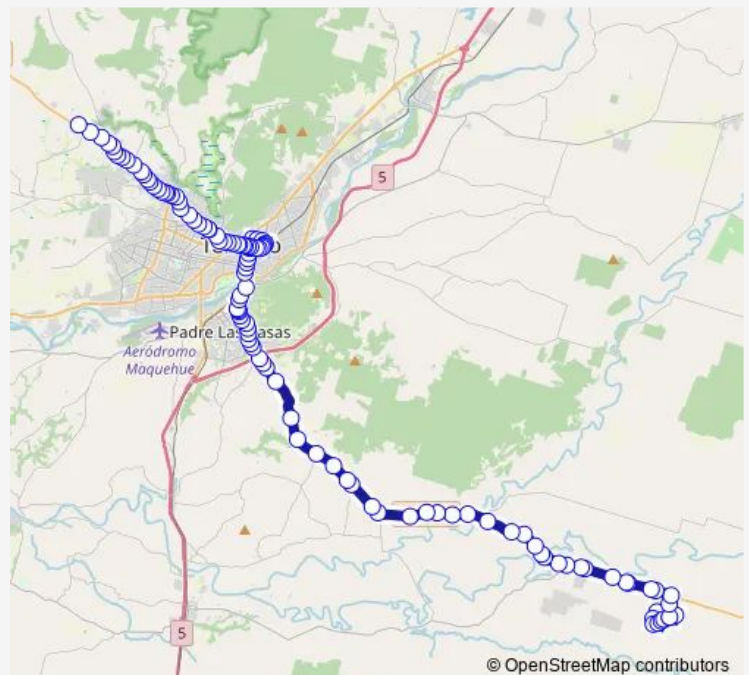

Thursday 06:00-22:59

Friday 06:00-22:59

Saturday 06:00-22:00

Sunday 07:00-20:00

Route info

Direction: S459_2 / Juan Pablo li

Stops: 112

Trip Duration: 3 hour 39 min

© OpenStreetMap contributors

3 D — Boyeco - San Ramón

BusMaps

S-51 Km 30,8

Jardín del Edén

S-51 Km 32

S-51 Km 32,4

Escuela Hermano Pascual

S-51 Km 34,2

S-51/ Km 34,9

Tromen - Quepe

Escuela Tromen

S-51 Km 36,9

Acceso Momberg

S-51/ Km 38,4

Roble Huacho