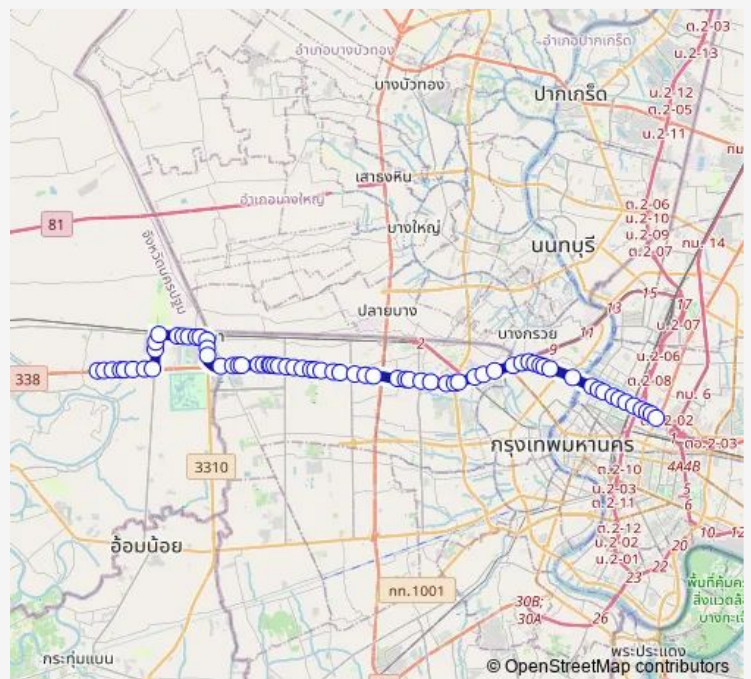

ที่ว่าการอำเภอพุทธมณฑล;Phutthamonthon District Office

สถานีศาลายา;Salaya Station

ตรงข้ามหอนาฬิกาศาลายา;Opposite Salaya Clock Tower

Route schedule

เซ็นทรัลศาลายา;Central Salaya — อนุสาวรีย์ชัยสมรภูมิ
(เกาะราชวิถี);Victory Monument (Ratchawithi)

Monday	00:01
Tuesday	00:01
Wednesday	00:01
Thursday	00:01
Friday	00:01
Saturday	00:01
Sunday	00:01

Route info

Direction: เซ็นทรัลศาลายา;Central Salaya

Stops: 70

Trip Duration: 1 hour 46 min

4-61 (515) (TSB) — ไทวัสดุศาลายา - อนุสาวรีย์ชัยสมรภูมิ;Central Salaya - Victory Monument