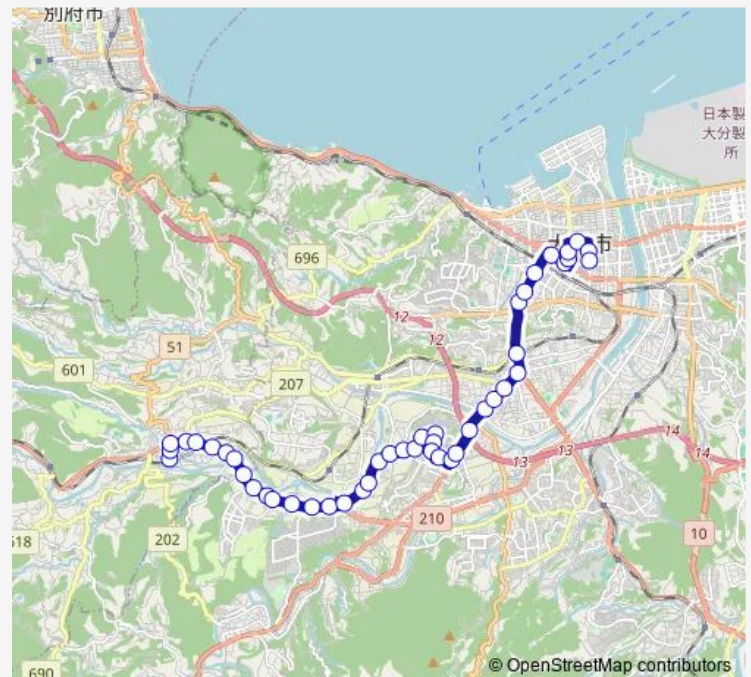

向の原

医大バイパス入口

上市

鶴田入口

天神橋

下鬼崎

鬼崎

井手淵

大分南署前

上横瀬

横瀬

下横瀬

国分入口

田原入口

穂田西中学校前

小野鶴南二丁目

小野鶴南一丁目

小野鶴西

小野鶴東

Route schedule

向之原駅 — コンパルホール入口

Monday 07:03

Tuesday 07:03

Wednesday 07:03

Thursday 07:03

Friday 07:03

Saturday —

Sunday —

Route info

Direction: 向之原駅

Stops: 45

Trip Duration: 0 hour 50 min