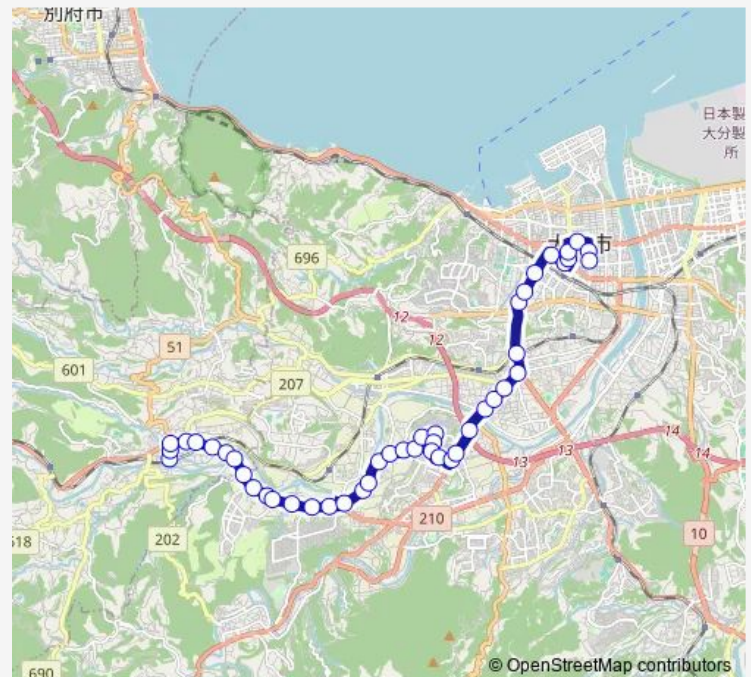

### Route schedule

向之原駅 — コンパルホール入口

Monday 07:03

Tuesday 07:03

Wednesday 07:03

Thursday 07:03

Friday 07:03

Saturday —

### Route info

Direction: 向之原駅

Stops: 45

Trip Duration: 0 hour 50 min

■ K42 — 宗方台線

松が丘南

松が丘西

松が丘中央