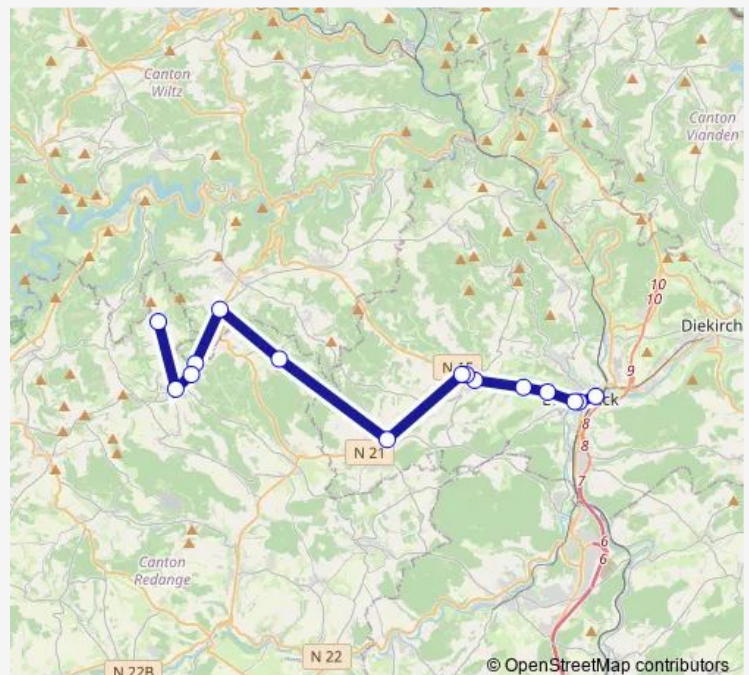

Grevels, Zentrum

Grevels, Ieweschten Eck

Kuborn, Kuborn

### Route schedule

ETTELBRUCK, Gare routière Quai 1 — Kuborn, Kuborn

Monday 15:24

Tuesday 15:24

Wednesday 15:24

Thursday 15:24

Friday 15:24

Saturday —

### Route info

Direction: ETTTELBRUCK, Gare routière Quai 1

Stops: 15

Trip Duration: 0 hour 29 min

■ K42

**Direction**

Kuborn, Kuborn — ETTTELBRUCK, Gare routière Quai 1

12 stops

[Open route schedule](#)

Kuborn, Kuborn

Grevels, Ieweschten Eck

Grevels, Zentrum

Grevels, Enneschten Eck

Hierheck, Hierheck

Dellen, Am Duerf

Mertzig, Internat