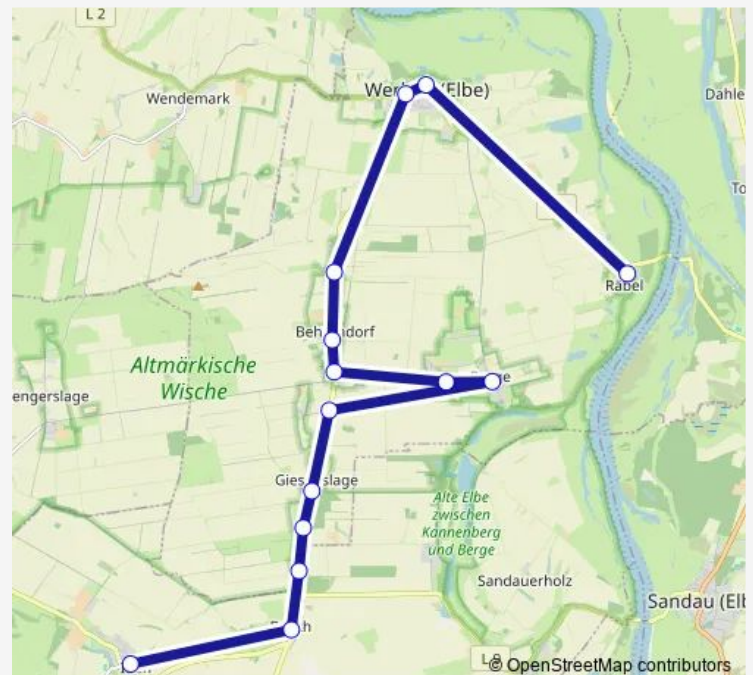

Direction

Räbel1 — Iden, Grundschule2 Ri, OBG/Gol

14 stops

[Open route schedule](#)

- Räbel1
- Werben, Markt1
- Werben, Schule5
- Behrendorf, Brücke1
- Behrendorf, Ort1
- Behrendorf, Bahnhof1
- Berge, vor dem Dorf1
- Berge, Ort0
- Behrendorf, Landesstraße1
- Giesenslage, Wartehalle2
- Giesenslage, Gaststätte2
- Busch, Kindergarten2
- Busch, Gut2
- Iden, Grundschule2 Ri, OBG/Gol

Route schedule

Räbel1 — Iden, Grundschule2 Ri, OBG/Gol

Monday	—
Tuesday	07:24
Wednesday	07:24
Thursday	07:24
Friday	07:24
Saturday	—
Sunday	—

Route info

Direction: Räbel1

Stops: 14

Trip Duration: 0 hour 36 min

Direction

Räbel1 — Goldbeck, Bahnhof/Grundschule0

15 stops

[Open route schedule](#)

Räbel1
Werben, Markt1
Werben, Schule5
Behrendorf, Brücke1
Behrendorf, Ort1
Behrendorf, Bahnhof1
Behrendorf, Landesstraße1
Giesenslage, Wartehalle2
Giesenslage, Gaststätte2
Busch, Kindergarten2
Busch, Gut2
Iden, Grundschule2 Ri, OBG/Gol
Iden, Sporthalle1
Rohrbeck2 S
Goldbeck, Bahnhof/Grundschule0

Route schedule

Räbel1 — Goldbeck, Bahnhof/Grundschule0

Monday	14:35
Tuesday	14:35
Wednesday	14:35
Thursday	14:35
Friday	14:35
Saturday	—
Sunday	—

Route info

Direction: Räbel1

Stops: 15

Trip Duration: 0 hour 41 min