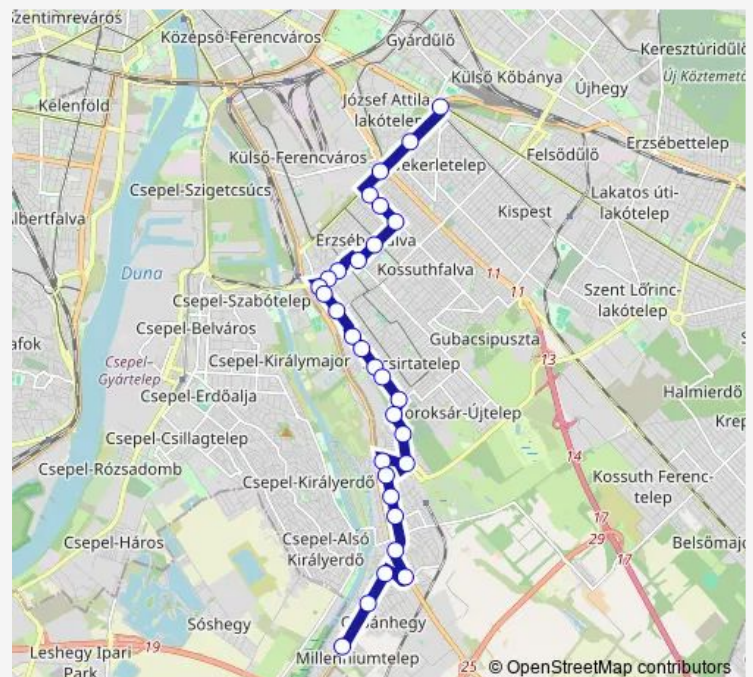

Nagysándor József utca

Tinódi utca

Torontál utca

Akácfa utca

Bolyai János utca

Előd utca

Alsó határút

Gombosszeg köz

Saturday 00:45-03:45

Sunday 00:45-03:45

Route info

Direction: Határ út M

Stops: 30

Trip Duration: 0 hour 28 min

Templom utca 6.

Tárcsás utca

Erzsébet utca

Soroksár, Hősök tere H

Gyáli-patak

Grassalkovich út

Szent István utca H

Orbánhegyi dűlő

Millenniumtelep H

Direction