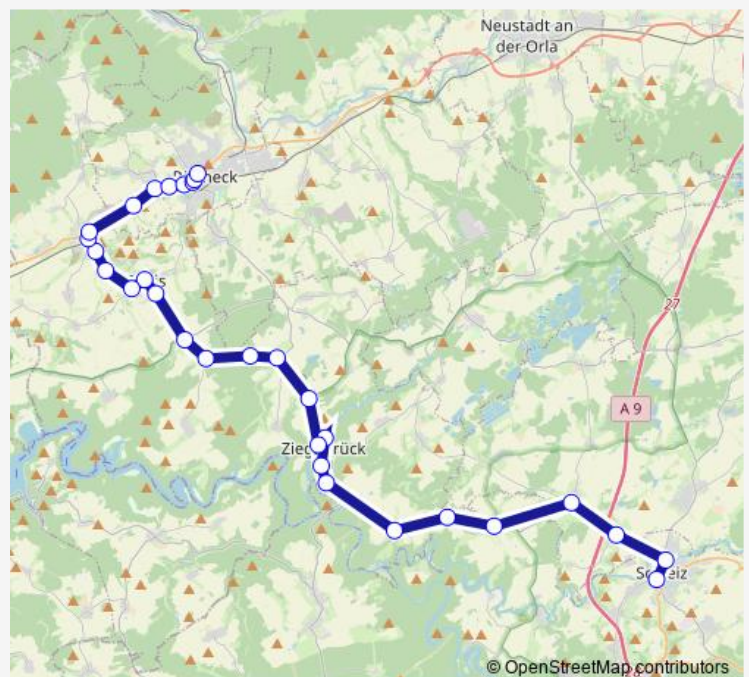

### Direction

Wernburg, Unterer Ort — Ranis, Unter der Burg

2 stops

[Open route schedule](#)

Wernburg, Unterer Ort

Ranis, Unter der Burg

### Route schedule

Wernburg, Unterer Ort — Ranis, Unter der Burg

Monday	13:33
Tuesday	13:33
Wednesday	13:33
Thursday	13:33
Friday	13:33
Saturday	—
Sunday	—

### Route info

Direction: Wernburg, Unterer Ort

Stops: 2

Trip Duration: 0 hour 5 min

966