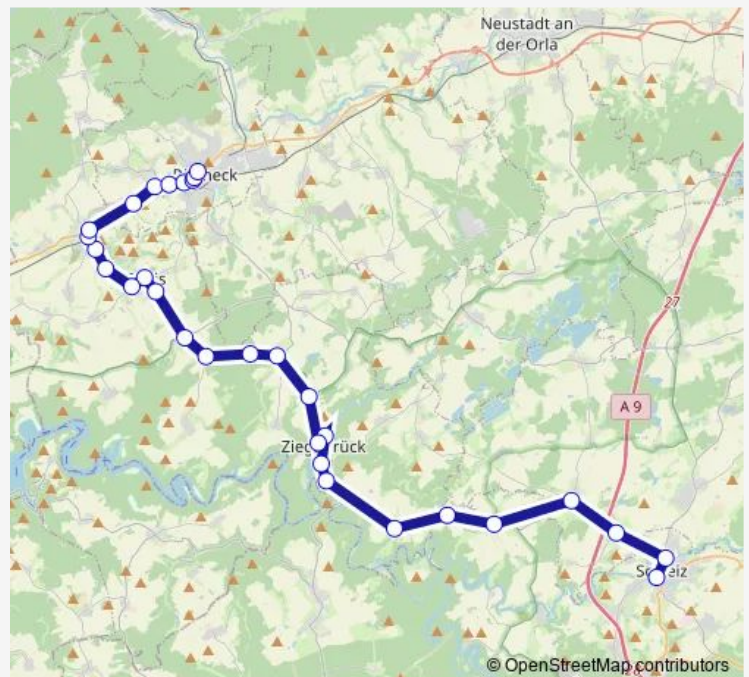

### Direction

Wernburg, Unterer Ort — Ranis, Unter der Burg

2 stops

[Open route schedule](#)

Wernburg, Unterer Ort

Ranis, Unter der Burg

### Route schedule

Wernburg, Unterer Ort — Ranis, Unter der Burg

Monday	13:33
Tuesday	13:33
Wednesday	13:33
Thursday	13:33
Friday	13:33
Saturday	—
Sunday	—

### Route info

Direction: Wernburg, Unterer Ort

Stops: 2

Trip Duration: 0 hour 5 min

966