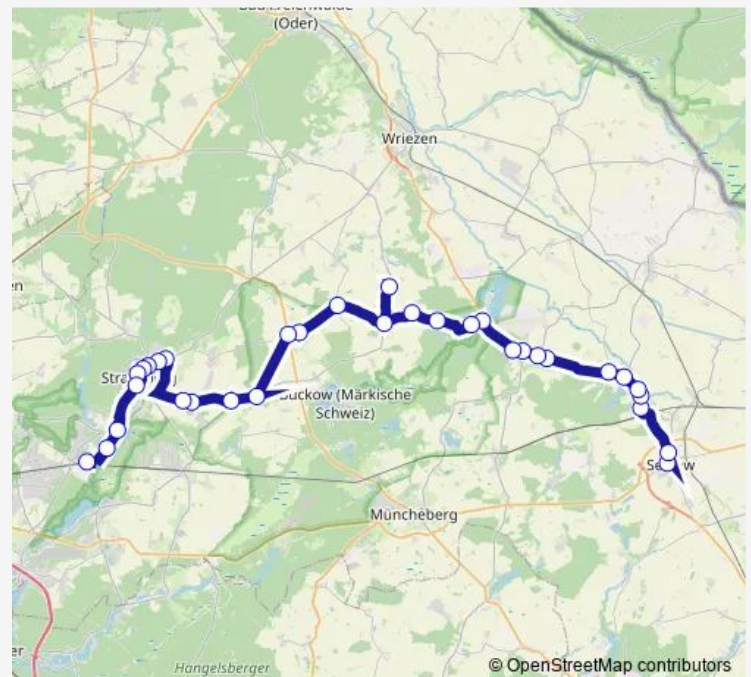

Hohenstein

### Route schedule

Seelow, Busbahnhof — S Strausberg Bhf

Monday	—
Tuesday	—
Wednesday	—
Thursday	14:35-16:40
Friday	14:35-16:40
Saturday	—
Sunday	—

### Route info

Direction: Seelow, Busbahnhof

Stops: 28

Trip Duration: 1 hour 11 min

■ 966

© OpenStreetMap contributors  
BusMaps

Strausberg, Steuerhaus

Strausberg, Treuenhof

Strausberg, Hohensteiner Chaussee

Strausberg, Lustgarten

Strausberg, Am Annatal

Strausberg, Ernst-Thälmann-Str.

S Strausberg Bhf