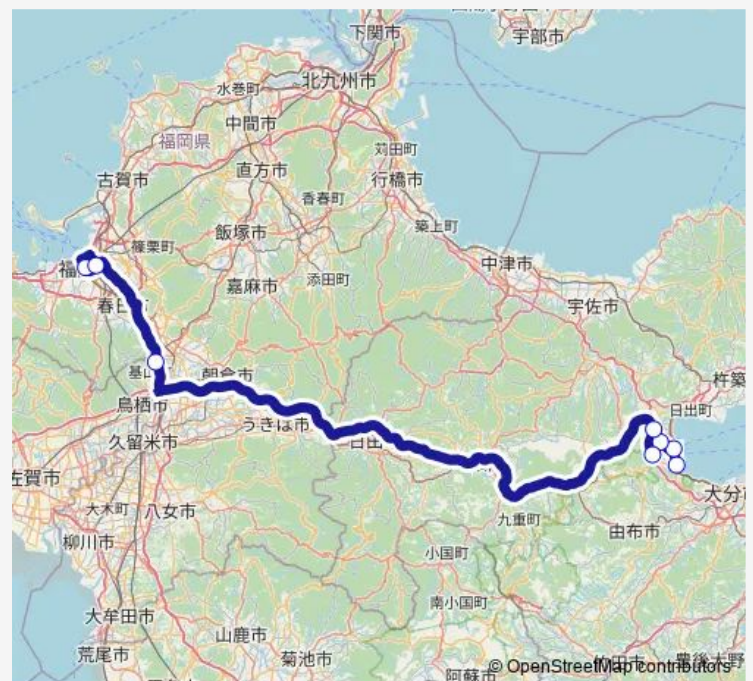

Bus 別府 ~ 福岡 (とよのくに号)

[Go to website](#)

Direction

別府北浜 (②のりば【スタバ前】) — 博多-
バスターミナル

8 stops

[Open route schedule](#)

別府北浜 (②のりば【スタバ前】)

横断道路観光港入口

鉄輪②

別府自衛隊前

高速別府湾・A p u

高速基山

西鉄天神高速バスターミナル

博多バスターミナル

Route schedule

別府北浜 (②のりば【スタバ前】) — 博多-
バスターミナル

Monday 20:00

Tuesday 20:00

Wednesday 20:00

Thursday 20:00

Friday 20:00

Saturday 20:00

Sunday 20:00

Route info

Direction: 別府北浜 (②のりば【スタバ前】)

Stops: 8

Trip Duration: 2 hour 38 min

■ 別府 ~ 福岡 (とよのくに号)

Bus time schedules and route maps are available in an offline PDF at busmaps.com. Use the busmaps.com website to see live bus times, train schedule or subway schedule, and step-by-step directions for all public transit in Beppu