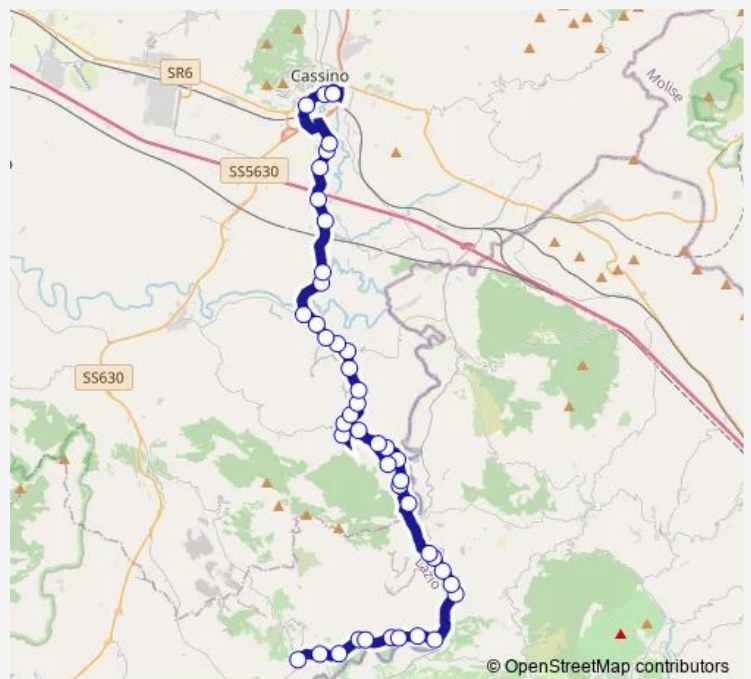

Bus San Lorenzo (LT) - Cassino # Cs895d

[Go to website](#)

Direction

S. Cosma-Damiano | San Lorenzo # f4574 — Cassino | Viale Garigliano Via Volturmo # f4412

44 stops

[Open route schedule](#)

- S. Cosma-Damiano | San Lorenzo # f4574
- Castelforte | Via Terme Via Martiri # f4668
- Castelforte | Via Terme Via Arnali # f4584
- Castelforte | Via Terme Via Montepicoriello # f4585
- Castelforte | Via Terme Via Bagni Suio # f4597
- Castelforte | Via Terme, 256 # f4669
- Castelforte | Via Terme, 365 # f4598
- Castelforte | Via Terme, 288 # f4670
- Castelforte | Campo di Rito # f4599
- Castelforte | Terme di Suio # f4600
- Castelforte | Terme di Suio (Ponte Garigliano) # f4601
- Castelforte | Santamaria # f4602
- Castelforte | Parco Belvedere # f8200
- Castelforte | Sant'Egidio # f4603
- Sant'Andrea | Sciattigli # f8201
- Sant'Andrea | Reali # f8202
- Sant'Andrea | Via Scafa Str. Cupa # f8203
- Sant'Andrea | Via Scafa Via Transana # f8204
- Sant'Andrea | Via Scafa Via Fiettole # f8205
- Sant'Andrea | San Sinibaldo # f8206
- Sant'Andrea DEL Garigliano , P.Zza Paolo II # Sntandrea

Route schedule

S. Cosma-Damiano | San Lorenzo # f4574 — Cassino | Viale Garigliano Via Volturmo # f4412

Monday	13:00
Tuesday	13:00
Wednesday	13:00
Thursday	13:00
Friday	13:00
Saturday	—
Sunday	—

Route info

Direction: S. Cosma-Damiano | San Lorenzo # f4574

Stops: 44

Trip Duration: 1 hour 7 min

San Lorenzo (LT) - Cassino # Cs895d

Sant'Andrea | Morelle # f8207

Sant'Andrea | Via Roma Corso Repubblica # f8188

Sant'Andrea | Cimitero # f8229

The schedule is provided in the local timezone. Times with "(+1)" indicate departures on the next day.

PDF file created on 2025-02-26

2024 BusMaps.com - All Rights Reserved