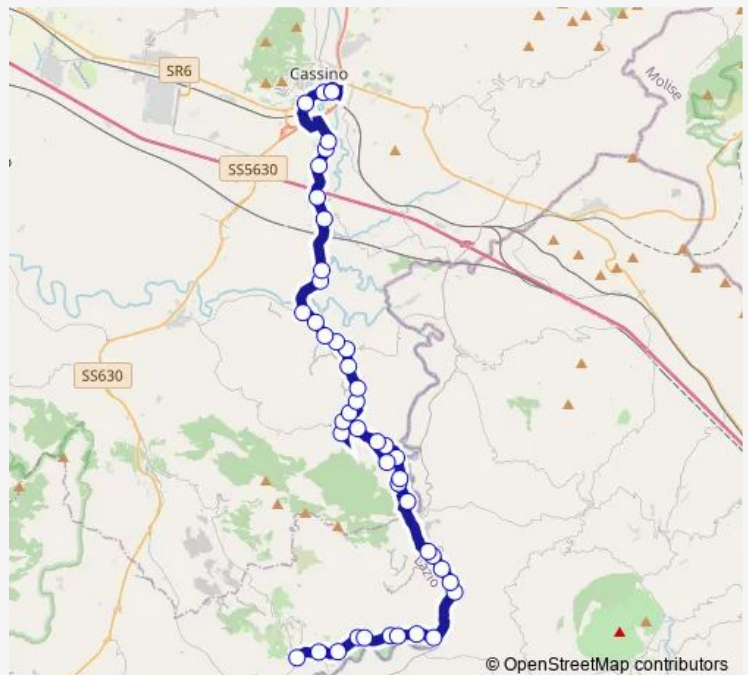

Bus San Lorenzo (LT) - Cassino # Cs895d

[Go to website](#)

Direction

S. Cosma-Damiano | San Lorenzo # f4574 — Cassino | Viale Garigliano Via Volturmo # f4412

44 stops

[Open route schedule](#)

- S. Cosma-Damiano | San Lorenzo # f4574
- Castelforte | Via Terme Via Martiri # f4668
- Castelforte | Via Terme Via Arnali # f4584
- Castelforte | Via Terme Via Montepicoriello # f4585
- Castelforte | Via Terme Via Bagni Suio # f4597
- Castelforte | Via Terme, 256 # f4669
- Castelforte | Via Terme, 365 # f4598
- Castelforte | Via Terme, 288 # f4670
- Castelforte | Campo di Rito # f4599
- Castelforte | Terme di Suio # f4600
- Castelforte | Terme di Suio (Ponte Garigliano) # f4601
- Castelforte | Santamaria # f4602
- CASTELFORTE | Parco Belvedere # f8200
- Castelforte | Sant'Egidio # f4603
- SANT'ANDREA | Sciattigli # f8201
- SANT'ANDREA | Reali # f8202
- SANT'ANDREA | Via Scafa Str. Cupa # f8203
- SANT'ANDREA | Via Scafa Via Transana # f8204
- SANT'ANDREA | Via Scafa Via Fiettole # f8205
- SANT'ANDREA | San Sinibaldo # f8206
- Sant'Andrea DEL Garigliano , P.Zza Paolo II # Sntandrea

Route schedule

S. Cosma-Damiano | San Lorenzo # f4574 — Cassino | Viale Garigliano Via Volturmo # f4412

Monday	13:00
Tuesday	13:00
Wednesday	13:00
Thursday	13:00
Friday	13:00
Saturday	—
Sunday	—

Route info

Direction: S. Cosma-Damiano | San Lorenzo # f4574

Stops: 44

Trip Duration: 1 hour 0 min

San Lorenzo (LT) - Cassino # Cs895d

SANT'ANDREA | Morelle # f8207

SANT'ANDREA | Via Roma Corso Repubblica # f8188

SANT'ANDREA | Cimitero # f8229

The schedule is provided in the local timezone. Times with "(+1)" indicate departures on the next day.

PDF file created on 2025-01-16

2024 BusMaps.com - All Rights Reserved