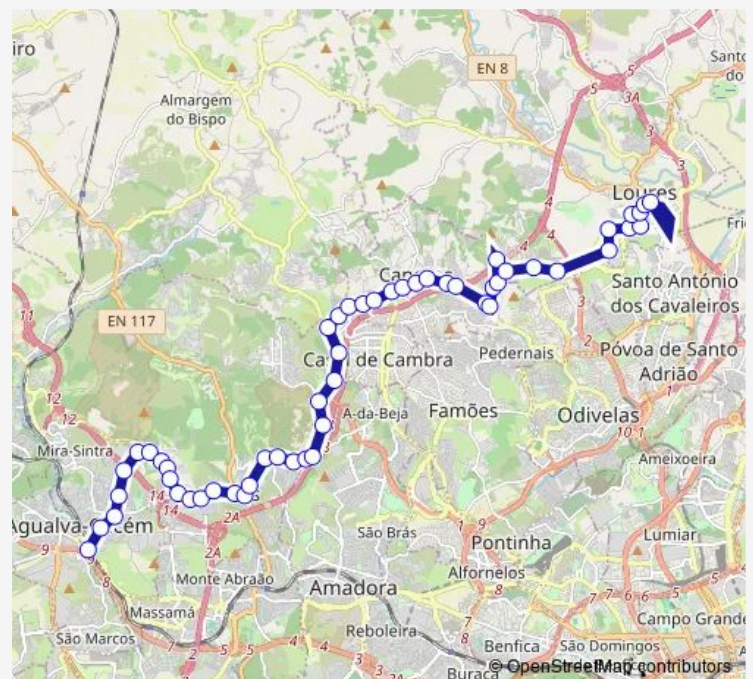

Route schedule

Cacém (R Elias Garcia) Estação Cp — Loures (R Oliv-
ença) Lgo Marcos Romão Reis Junior

Monday 05:30-22:15

Tuesday 05:30-22:15

Wednesday 05:30-22:15

Thursday 05:30-22:15

Friday 05:30-22:15

Saturday —

Sunday —

Route info

Direction: Cacém (R Elias Garcia) Estação Cp

Stops: 53

Trip Duration: 0 hour 50 min

215 - Cacém (Estação CP) - Loures

Casal Pelão (X) A da Beja (Aqueduto Águas Livres)

EN 250 (Acesso Qta Rosa Bacará)