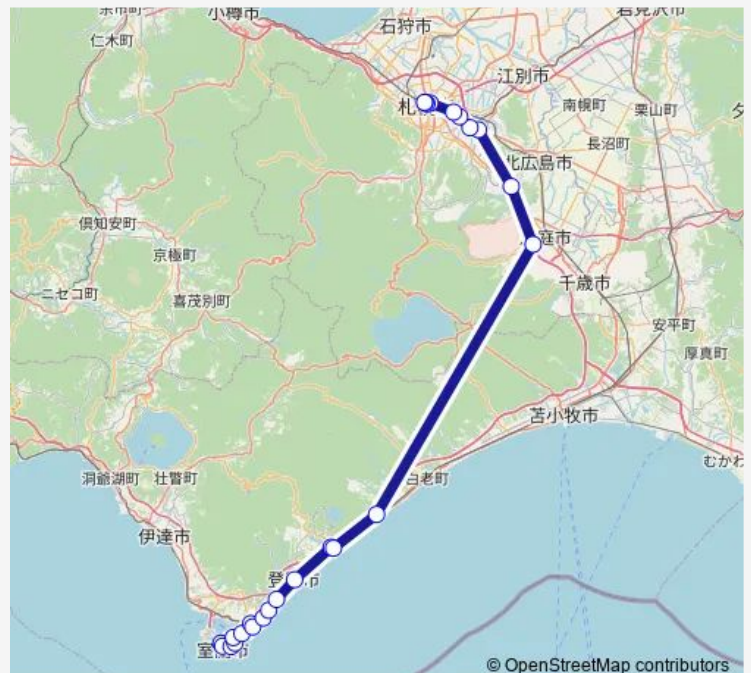

Saturday 06:50-17:35

Sunday 06:50-17:35

Route info

Direction: 室蘭観光協会前

Stops: 25

Trip Duration: 2 hour 41 min

■ 札幌 ~ 室蘭

サッポロファクトリー前

時計台前

北2条西3丁目

札幌駅前

Direction

札幌駅前 — 室蘭観光協会前

26 stops

[Open route schedule](#)

札幌駅前