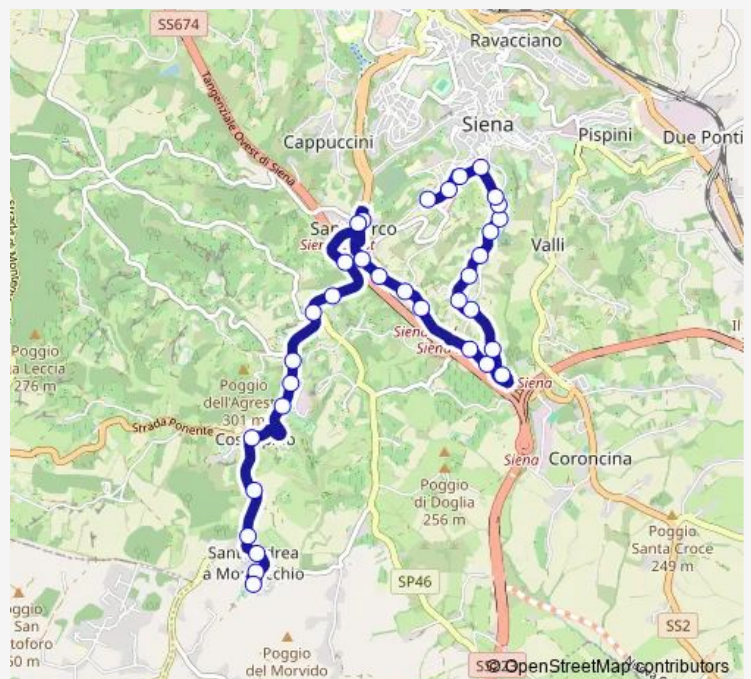

### Direction

Vignali — Porta San Marco

34 stops

[Open route schedule](#)

- Vignali
- Valle
- Vittorio Bardini
- Circolo Sant'Andrea
- Tabernacolo
- Costalpino
- Pian Delle Fornaci
- Galoppatoio
- La Pellegrina
- Costafabberi
- Le Cannelle
- Tinello
- Colonna San Marco
- Colonna San Marco
- Strada Massetana
- Massetana Romana
- Massetana Negozi
- Massetana Parcheggio
- Massetana Farmacia
- Hotel Ai Tufi
- Parcheggio Tufi 1

### Route schedule

Vignali — Porta San Marco

Monday	07:20-20:20
Tuesday	07:20-20:20
Wednesday	07:20-20:20
Thursday	07:20-20:20
Friday	07:20-20:20
Saturday	07:20-14:20
Sunday	—

### Route info

Direction: Vignali

Stops: 34

Trip Duration: 0 hour 27 min

Tufi 55

Bivio Mandorlo

Tufi

Vecchia Dei Tufi

Tufi 18

Cimitero

Misericordia

Porta Tufi

Mattioli

Sant'Agostino

Santa Lucia Inizio

Pozzo Di San Marco