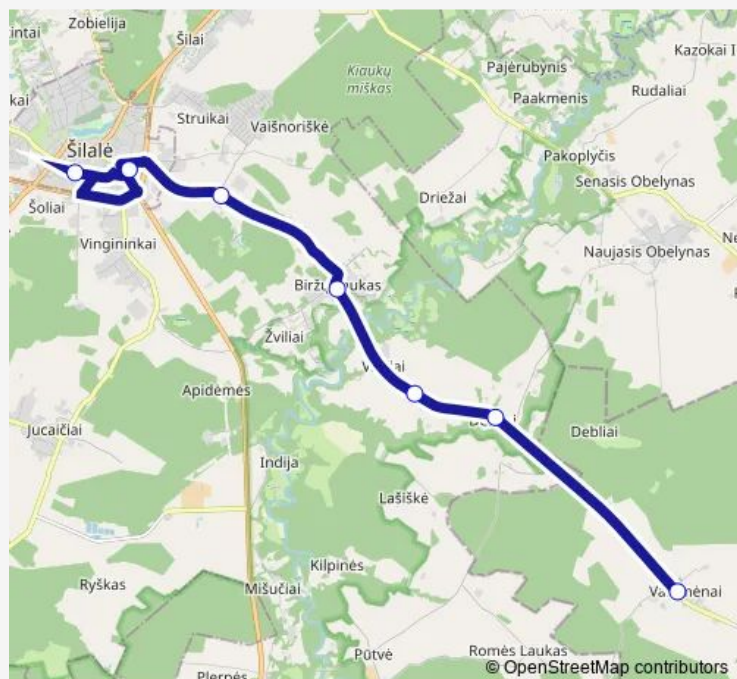

Vaičiai

Biržų laukas

Strukai

Dariaus ir Girėno progimnazija

Šilalės autobusų stotis

Route schedule

Vaitimėnai — Šilalės autobusų stotis

Monday	07:30-15:55
--------	-------------

Sunday	—
--------	---

Route info

Direction: Vaitimėnai

Stops: 7

Trip Duration: 0 hour 20 min

■ S14 — Šilalė - Vaitimėnai

BusMaps

Direction

Šilalės autobusų stotis — Vaitimėnai

7 stops

[Open route schedule](#)

Šilalės autobusų stotis

Dariaus ir Girėno progimnazija

Struikai

Biržų laukas

Vaičiai