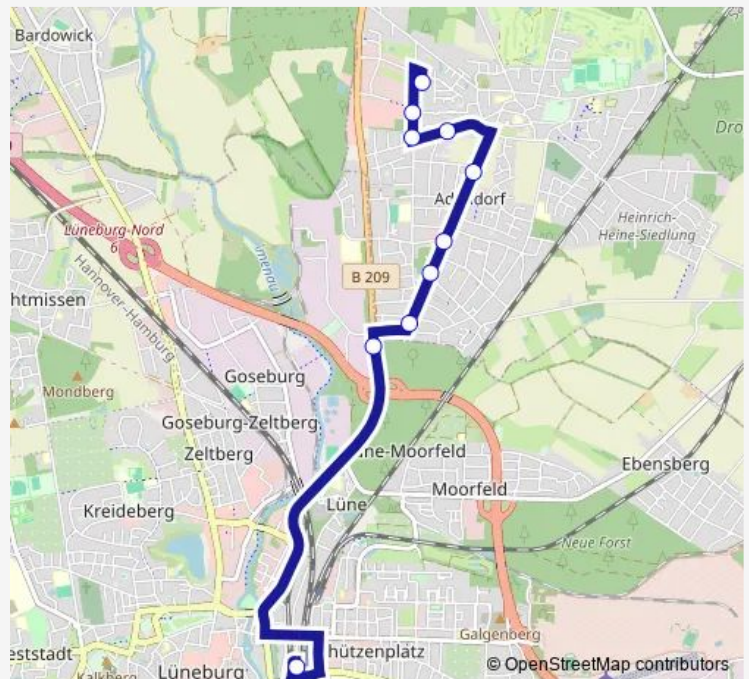

Route schedule

Adendorf, Robert-Schumann-Straße — Bf. Lüneburg (Zob)

Monday 04:59-20:59

Tuesday 04:59-20:59

Wednesday 04:59-20:59

Thursday 04:59-20:59

Friday 04:59-20:59

Saturday —

Sunday —

Route info

Direction: Adendorf, Robert-Schumann-Straße

Stops: 10

Trip Duration: 0 hour 21 min

■ 5006 — ZOB/Bahnhof - Adendorf Robert-Schumann-Straße

Direction

Bf. Lüneburg (Zob) — Adendorf, Robert-Schumann-Straße

10 stops

[Open route schedule](#)

Bf. Lüneburg (Zob)

Lüneburg, Schwarzer Weg

Adendorf, Neue Straße

Adendorf, Rauher Weg

Adendorf, Kirchweg

Adendorf, Königsberger Weg

Wednesday 05:30-21:40

Thursday 05:30-21:40

Friday 05:30-21:40

Saturday —

Sunday —

Route info

Direction: Bf. Lüneburg (Zob)

Stops: 10