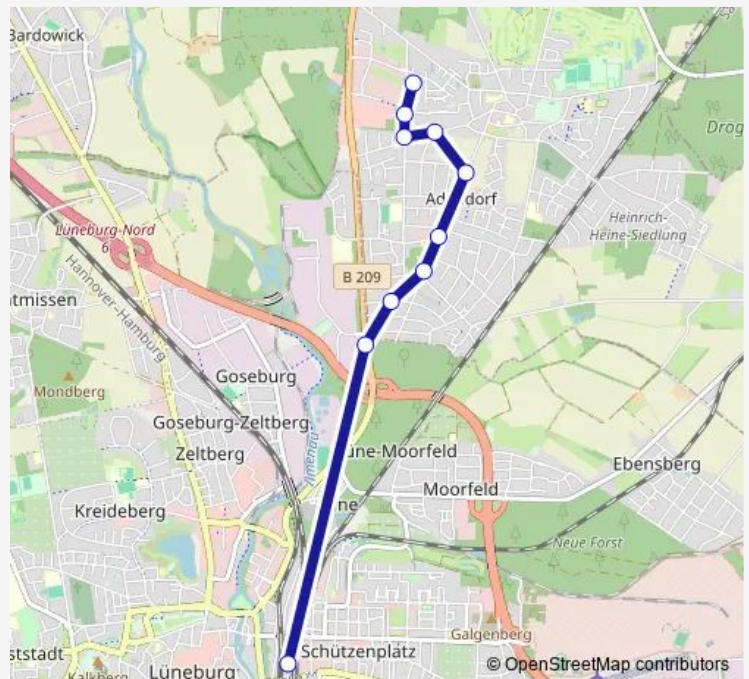

### Direction

Adendorf, Robert-Schumann-Straße — Bf. Lüneburg (Zob)

10 stops

[Open route schedule](#)

Adendorf, Robert-Schumann-Straße

Adendorf, Kornblumenweg

Adendorf, Röthenweg

Adendorf, Kreuzkamp

### Route schedule

Adendorf, Robert-Schumann-Straße — Bf. Lüneburg (Zob)

Monday 04:59-20:59

Tuesday 04:59-20:59

Wednesday 04:59-20:59

Thursday 04:59-20:59

Friday 04:59-20:59

Saturday —

### Route info

Direction: Adendorf, Robert-Schumann-Straße

Stops: 10

Trip Duration: 0 hour 21 min

5006

### Direction

Bf. Lüneburg (Zob) — Adendorf, Robert-Schumann-Straße

10 stops

[Open route schedule](#)

Bf. Lüneburg (Zob)

Lüneburg, Schwarzer Weg

Adendorf, Neue Straße

Adendorf, Rauher Weg