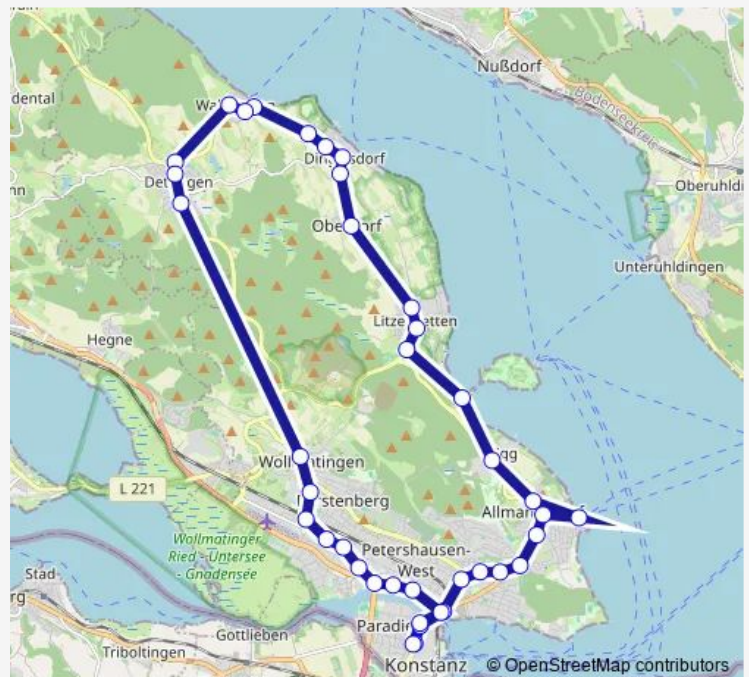

Direction

Konstanz, Stefansschule — Wallhausen (KN), Hafen

21 stops

[Open route schedule](#)

- Konstanz, Stefansschule
- Konstanz, Laube/Niederburg
- Konstanz, Sternenplatz
- Konstanz, Zähringerplatz
- Konstanz, Allmannsdorfer Str.
- Konstanz, Salzberg/Allm. Str.
- Konstanz, Tannenhof
- Konstanz, An der Steig
- Konstanz, Allmamsdorf
- Konstanz, Jugendherberge
- Egg (Konstanz), Universität
- Mainau
- Litzelstetten, Waldfriedhof
- Litzelstetten, Tankstelle
- Litzelstetten, Zum Purren
- Dingelsdorf, Oberdorf
- Dingelsdorf, Thingolthalle
- Dingelsdorf, Ortsmitte
- Dingelsdorf, Wallhauser Str.
- Dingelsdorf, Klausenhorn
- Wallhausen (KN), Hafen

Route schedule

Konstanz, Stefansschule — Wallhausen (KN), Hafen

Monday	15:45-18:15
Tuesday	15:45-18:15
Wednesday	15:45-18:15
Thursday	15:45-18:15
Friday	—
Saturday	—
Sunday	—

Route info

Direction: Konstanz, Stefansschule

Stops: 21

Trip Duration: 0 hour 31 min

Direction

Wallhausen (KN), Hafen — Konstanz, Bürgerbüro

14 stops

[Open route schedule](#)

Wallhausen (KN), Hafen

Wallhausen (KN), Linzgaublick

Friday —

Saturday —

Sunday —

Route info

Direction: Wallhausen (KN), Hafen

Stops: 14

Trip Duration: 0 hour 29 min

Direction