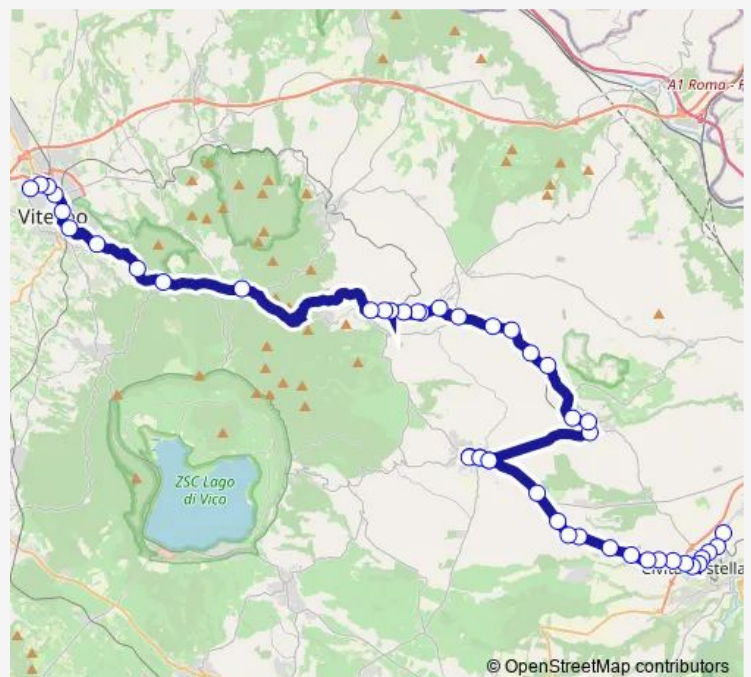

Fabrica | Stazione # f1806

**Route schedule**

Civita | Via Terni Via Palombara # f2358 — VITERBO | Riello # f641

Monday	06:35
Tuesday	06:35
Wednesday	06:35
Thursday	06:35
Friday	06:35
Saturday	—
Sunday	—

**Route info**

Direction: Civita | Via Terni Via Palombara # f2358

Stops: 47

Trip Duration: 1 hour 20 min

Civita Castellana - Viterbo # Ro987a

Fabrica | Via Falerina Via Corchiano # f1807

Corchiano | Via Fabrica Via Civita # f1862