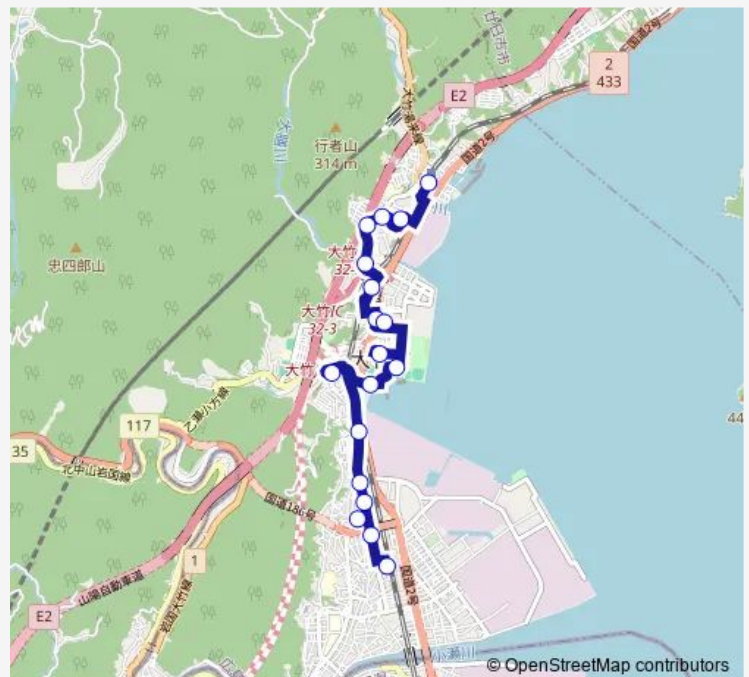

### Direction

玖波駅 — 大竹駅

18 stops

[Open route schedule](#)

- 玖波駅
- 広島西医療センター
- なかはま保育所
- 湯舟団地入口
- 黒川 2 丁目
- 黒川会館
- おがたピア
- ゆめタウン
- 市役所
- 小方港
- 飛石港
- 御園大橋
- 立戸 3 丁目
- 立戸 2 丁目
- 休日診療所前
- 総合市民会館
- みどり橋
- 大竹駅

### Route schedule

玖波駅 — 大竹駅

Monday	07:20-19:00
Tuesday	07:20-19:00
Wednesday	07:20-19:00
Thursday	07:20-19:00
Friday	07:20-19:00
Saturday	08:00-19:00
Sunday	08:00-19:00

### Route info

Direction: 玖波駅

Stops: 18

Trip Duration: 0 hour 25 min

© OpenStreetMap contributors

## Direction

大竹駅 — 玖波駅

19 stops

[Open route schedule](#)

大竹駅

みどり橋

総合市民会館

休日診療所前