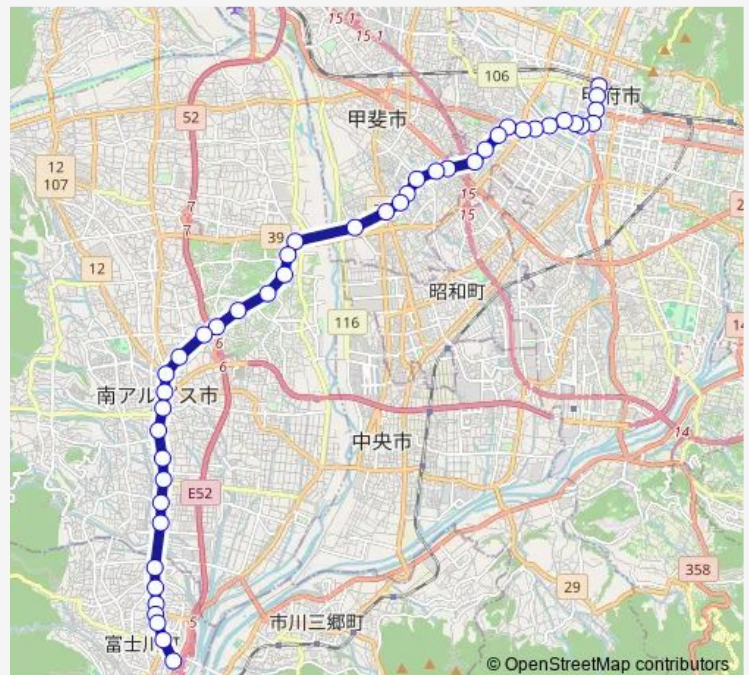

Friday 09:20-19:00

Saturday 09:20-19:00

Sunday 09:20-19:00

Route info

Direction: 甲府駅バスターミナル

Stops: 44

Trip Duration: 0 hour 53 min

■ 43:甲府駅バスターミナル 発 フォレストモール富士川
行き — 甲府駅バスターミナル 発...