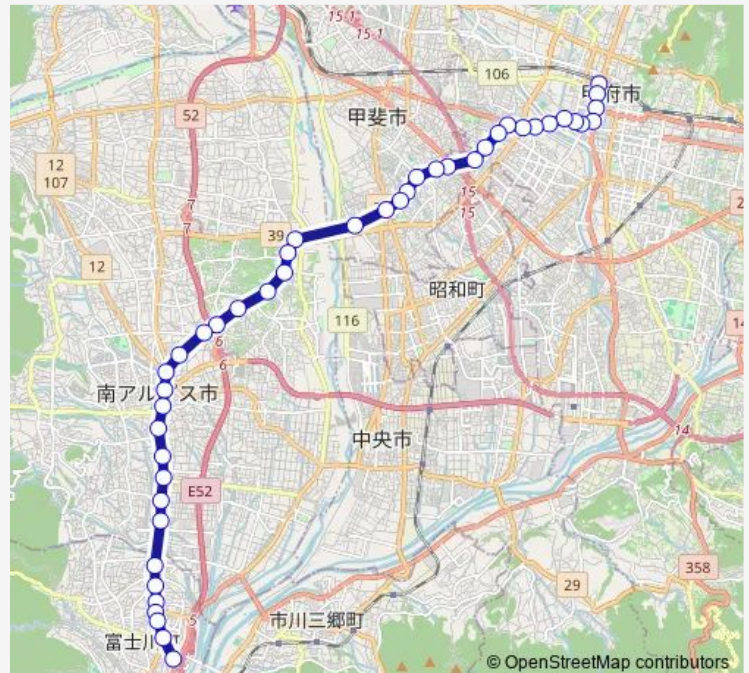

Friday 09:20-19:00

Saturday 09:20-19:00

Sunday 09:20-19:00

Route info

Direction: 甲府駅バスターミナル

Stops: 44

Trip Duration: 0 hour 53 min

■ 43:甲府駅バスターミナル 発 フォレストモール富士川
行き — 甲府駅バスターミナル 発...