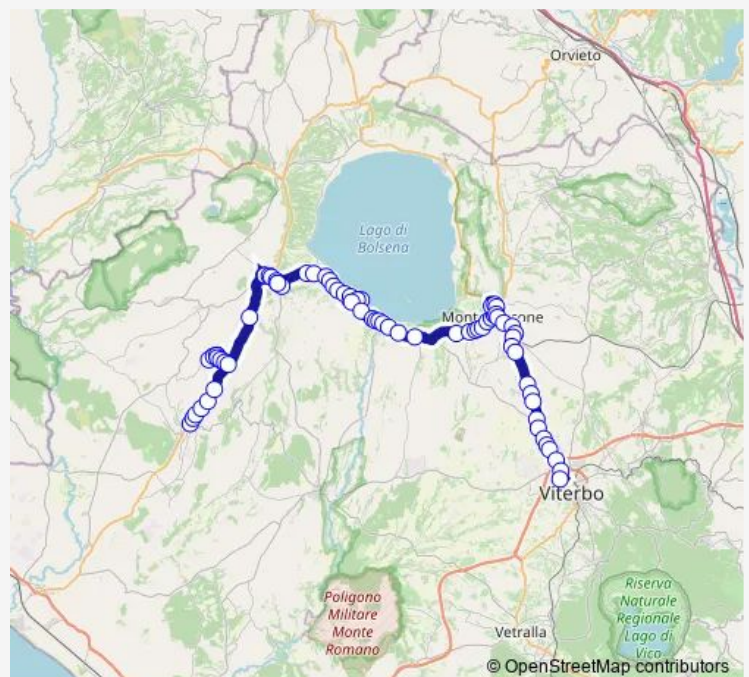

Route schedule

Canino | Piazza Bonaparte # f00007 — VITERBO | Riello # f641

Monday 06:30

Tuesday 06:30

Wednesday —

Thursday 06:30

Friday 06:30

Saturday 06:30

Sunday —

Route info

Direction: Canino | Piazza Bonaparte # f00007

Stops: 76

Trip Duration: 1 hour 30 min

Valentano | Via Ritiro (Deposito) # f395

Valentano | Via Ritiro Via Verentana # f522

Valentano | Via Moro # f525

CAPODIMONTE | Via Verentana (Km 15) # f646

CAPODIMONTE | Viale R. Margherita Via Verentana # f647

CAPODIMONTE | V.le R. Margherita Via Isola Martana # f648

CAPODIMONTE | Viale R. Margherita Viale S. Antonio # f649