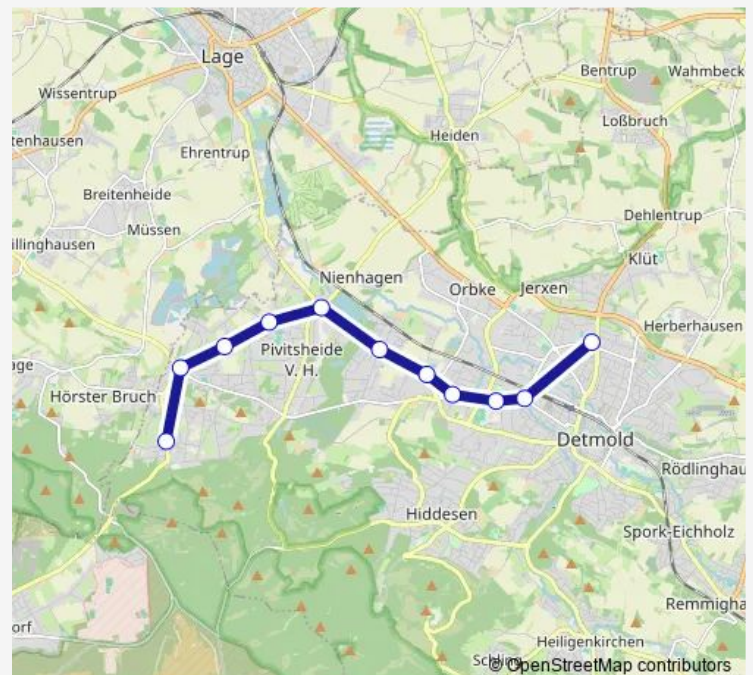

Lage-Breitenheide, Landwehr

Route schedule

Detmold, Waldorfschule — Lage-Breitenheide, Landwehr

Monday —

Tuesday —

Wednesday 11:40

Thursday —

Friday —

Saturday —

Sunday —

Route info

Direction: Detmold, Waldorfschule

Stops: 13

Trip Duration: 0 hour 38 min

Direction

Detmold, Waldorfschule — Oerl, Südstadt/Segelflugplatz

26 stops

[Open route schedule](#)

Detmold, Waldorfschule

Detmold, A-H-F-Schule

Detmold, Agentur für Arbeit

Detmold, Braunenbruch

Dt-Heidenoldend, Sichterheide

Dt-Heidenoldend, Niedernkrug

Thursday 13:25

Friday 13:25

Saturday —

Sunday —

Route info

Direction: Detmold, Waldorfschule

Stops: 26

Trip Duration: 0 hour 44 min