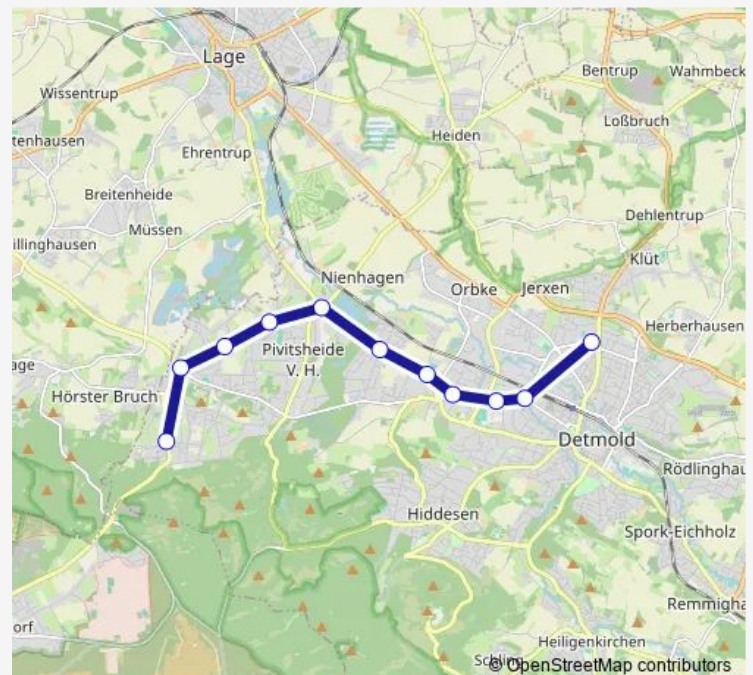

### Direction

Detmold, A-H-F-Schule — Dt-Pivitsh VL, Sandstraße

11 stops

[Open route schedule](#)

Detmold, A-H-F-Schule

Detmold, Agentur für Arbeit

Detmold, Braunenbruch

Dt-Heidenoldend, Sichterheide

### Route schedule

Detmold, A-H-F-Schule — Dt-Pivitsh VL, Sandstraße

Monday 13:32

Tuesday 13:32

Wednesday 13:32

Thursday 13:32

Friday 13:32

Saturday —

### Route info

Direction: Detmold, A-H-F-Schule

Stops: 11

Trip Duration: 0 hour 16 min

## Direction

Oerl, Südstadt/Segelflugplatz — Detmold, Waldorfschule

25 stops

[Open route schedule](#)

Oerl, Südstadt/Segelflugplatz

Oerlinghausen, Sennestraße

Oerlinghausen, Ad.-Sültem.-Str

Oerlinghausen, Auf dem Sande