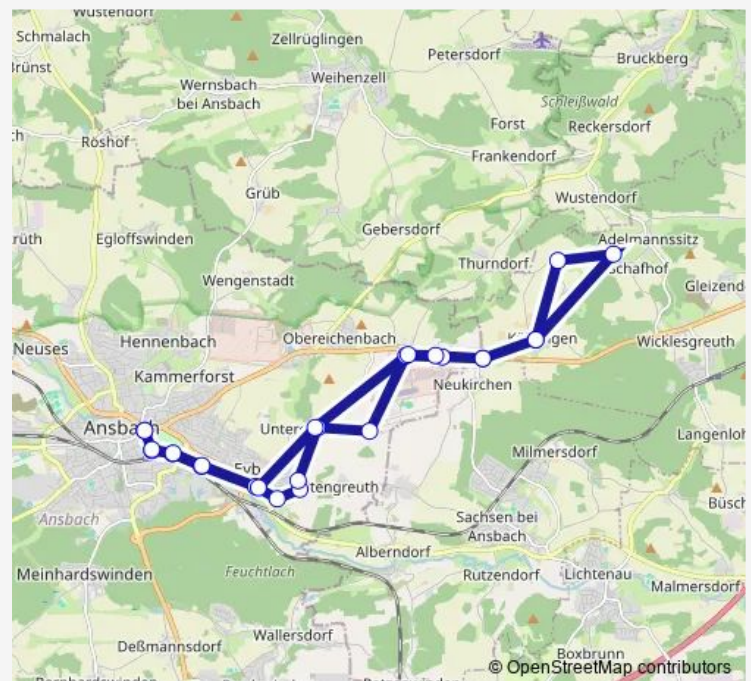

### Route schedule

Ansbach Schloßplatz — Ansbach Schloßplatz

Monday 09:15-18:15

Tuesday 09:15-18:15

Wednesday 09:15-18:15

Thursday 09:15-18:15

Friday 09:15-18:15

Saturday —

### Route info

Direction: Ansbach Schloßplatz

Stops: 26

Trip Duration: 0 hour 46 min

Eyb Eichenbachstr.

Ansbach Adalbert-Pilipp-Str.

Ansbach Bahnhofstr.

Ansbach

## Route schedule

Ansbach Schloßplatz — Ansbach Schloßplatz

Monday 00:00-23:15

Tuesday 00:00-23:15

Wednesday 00:00-23:15

Thursday 00:00-23:15

Friday 00:00-23:15

Saturday 00:00-22:45