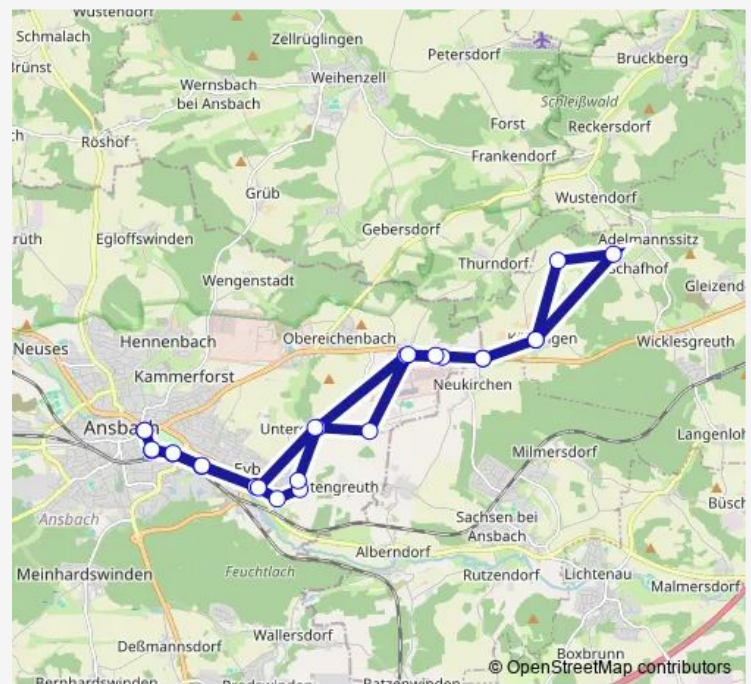

Saturday —

Sunday —

Route info

Direction: Ansbach Schloßplatz

Stops: 26

Trip Duration: 0 hour 46 min

Eyb Eichenbachstr.

Ansbach Adalbert-Pilipp-Str.

Ansbach Bahnhofstr.

Ansbach

Ansbach Schloßplatz

Direction

Ansbach Schloßplatz — Ansbach Schloßplatz

26 stops

[Open route schedule](#)

Ansbach Schloßplatz

Ansbach

Ansbach Bahnhofstr.

Ansbach Adalbert-Pilipp-Str.

Eyb Windsbacher Str.

Eyb Funkenbachstr.

Eyb Industriestr.

Eyb Rezathalle

Untereichenbach Ortsmitte

Route schedule

Ansbach Schloßplatz — Ansbach Schloßplatz

Monday 00:00-23:15

Tuesday 00:00-23:15

Wednesday 00:00-23:15

Thursday 00:00-23:15

Friday 00:00-23:15

Saturday 00:00-22:45