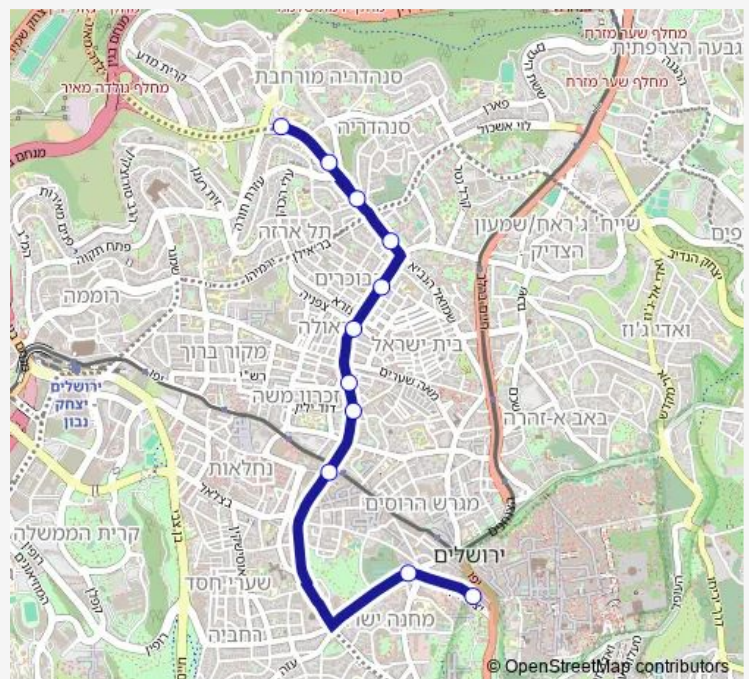

ממילא/קריב-ירושלים->ישיבת חורב/שדרות גולדה 755 מאיר-ירושלים-19

[Go to website](#)

Direction

ממילא/קריב — ישיבת חורב/שדרות גולדה מאיר

11 stops

[Open route schedule](#)

ממילא/קריב

ממילא/אגרון

ישיבת חורב/שדרות גולדה מאיר

Route schedule

ממילא/קריב — ישיבת חורב/שדרות גולדה מאיר

| | |
|-----------|-------|
| Monday | 07:20 |
| Tuesday | 07:20 |
| Wednesday | 07:20 |
| Thursday | 07:20 |
| Friday | 07:25 |
| Saturday | — |
| Sunday | 07:20 |

Route info

Direction: ממילא/קריב

Stops: 11

Trip Duration: 0 hour 11 min

755 Bus time schedules and route maps are available in an offline PDF at busmaps.com. Use the busmaps.com website to see live bus times, train schedule or subway schedule, and step-by-step directions for all public transit in Jerusalem