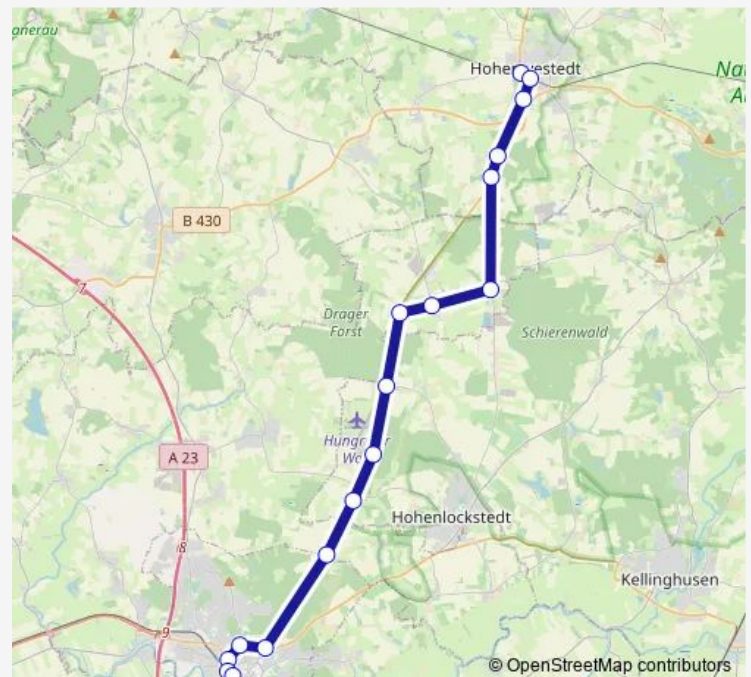

Hohenlockstedt Hungriger Wolf

Schlotfeld Amönenwarte

Itzehoe Friedrich-Ebert-Straße

Itzehoe Berufsbildungszentrum Rbz

Itzehoe Dithmarscher Platz

Itzehoe Viktoriastraße/Bahnhof

Itzehoe Zob

Route schedule

Hohenwestedt Schule Hohe Geest — Itzehoe Zob

Monday 12:00-14:00

Tuesday 12:00-14:00

Wednesday 12:00-14:00

Thursday 12:00-14:00

Friday 12:00-14:00

Saturday —

Sunday —

Route info

Direction: Hohenwestedt Schule Hohe Geest

Stops: 17

Trip Duration: 0 hour 38 min

755

Direction

Hohenwestedt Zob — Itzehoe Zob

17 stops

[Open route schedule](#)

Hohenwestedt Zob

Hohenwestedt Bahnhof

Hohenwestedt Glüsing

Jahrsdorf

Jahrsdorf Im Winkel

Silzen

Peissen Obere Dorfstraße (Mitte)