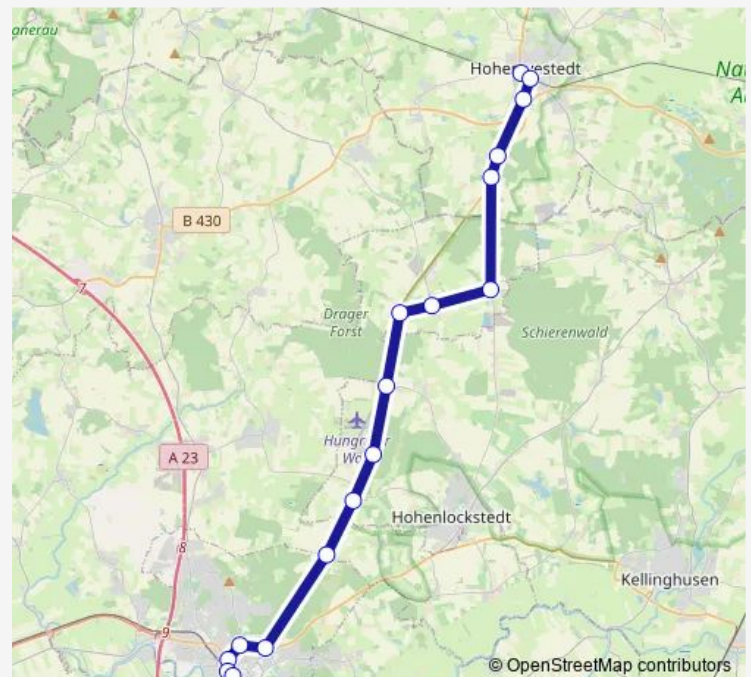

Hohenlockstedt Hungriger Wolf

Schlotfeld Amönenwarte

Itzehoe Friedrich-Ebert-Straße

Itzehoe Berufsbildungszentrum Rbz

Itzehoe Dithmarscher Platz

Itzehoe Viktoriastraße/Bahnhof

Itzehoe Zob

Route schedule

Hohenwestedt Schule Hohe Geest — Itzehoe Zob

Monday 12:00-14:00

Tuesday 12:00-14:00

Wednesday 12:00-14:00

Thursday 12:00-14:00

Friday 12:00-14:00

Saturday —

Sunday —

Route info

Direction: Hohenwestedt Schule Hohe Geest

Stops: 17

Trip Duration: 0 hour 38 min

755

Direction

Hohenwestedt Zob — Itzehoe Zob

17 stops

[Open route schedule](#)

Hohenwestedt Zob

Hohenwestedt Bahnhof

Hohenwestedt Glüsing

Jahrsdorf

Jahrsdorf Im Winkel

Silzen

Peissen Obere Dorfstraße (Mitte)