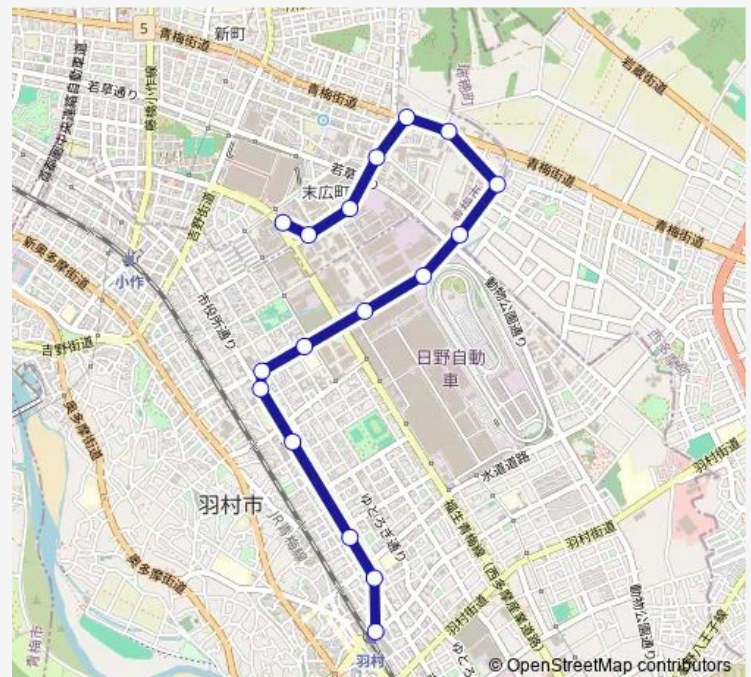

Direction

西東京バス青梅支所 — 羽村駅東口

17 stops

[Open route schedule](#)

西東京バス青梅支所

末広町 1 丁目

住友前

新町東

中原

新町 9 丁目

青梅新町境

新町端野

ジェイテクト前

日野自動車北門 (羽村市)

栄小学校

栄町 2 丁目北 (羽村市)

栄町 2 丁目 (羽村市)

羽村市役所

図書館入口 (羽村市)

富士見小学校入口

羽村駅東口

Route schedule

西東京バス青梅支所 — 羽村駅東口

Monday 06:56-07:46

Tuesday 06:56

Wednesday 06:56-07:46

Thursday 06:56-07:46

Friday 06:56

Saturday 07:46

Sunday 07:46

Route info

Direction: 西東京バス青梅支所

Stops: 17

Trip Duration: 0 hour 18 min