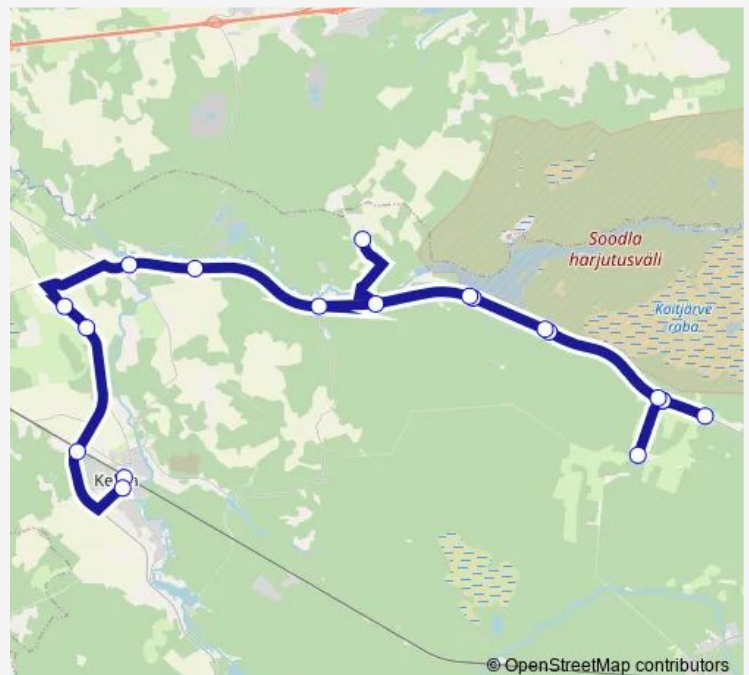

Kehra raudteejaam — Härmakosu

Monday	—
Tuesday	11:00
Wednesday	—
Thursday	—
Friday	17:00
Saturday	—
Sunday	—

Route info

Direction: Kehra raudteejaam

Stops: 19

Trip Duration: 0 hour 49 min

Direction

Härmakosu — Kehra raudteejaam

20 stops

[Open route schedule](#)

Härmakosu

Raudoja

Tõrrepõhja

Metskonna

Pillapalu

Pillapalu küla

Friday

08:35

Saturday

—

Sunday

—

Route info

Direction: Härmakosu