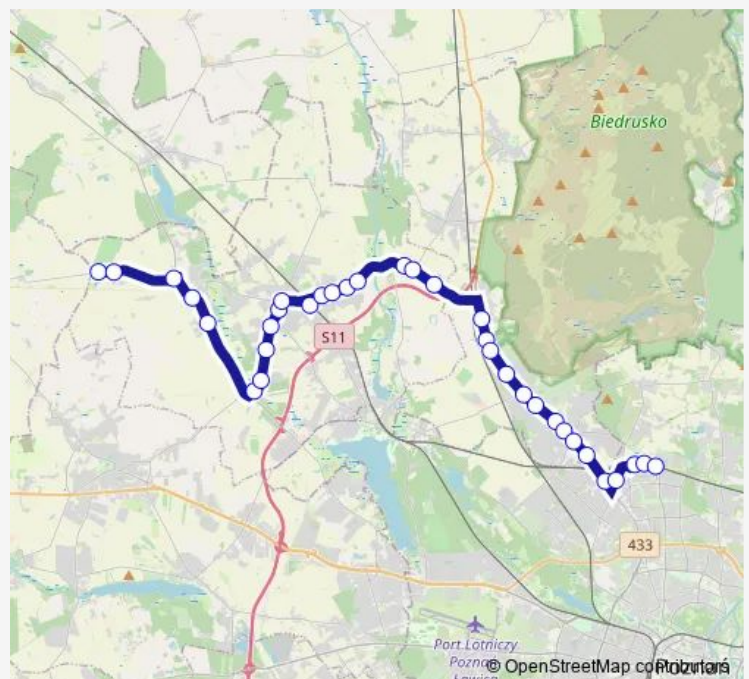

Thursday 04:00-22:22

Friday 04:00-22:22

Saturday 06:20-22:07

Sunday 06:20-22:07

Route info

Direction: Przybroda/Pętla

Stops: 34

Trip Duration: 0 hour 49 min

832 — OS. Sobieskiego - Przybroda Pętla|Przybroda Pętla - OS. Sobieskiego

Złotniki/Pawłowicka

Złotniki/Łagiewnicka

Złotniki/Złotnicka

Jelonek/Nektarowa

Suchy Las/Konwaliowa

Suchy Las/Szkoła

Suchy Las/Kościół

Suchy Las/Wiadukt

Łęgowskiego

Mateckiego

Os. Sobieskiego Szkoła

Os. Sobieskiego Komisariat

Os. Sobieskiego

Direction

Os. Sobieskiego — Przybroda/Pętla

Thursday 05:00-23:15

Friday 05:00-23:15

Saturday 07:25-23:10

Sunday 07:25-23:10

Route info

Direction: Os. Sobieskiego

Stops: 34

Trip Duration: 0 hour 51 min