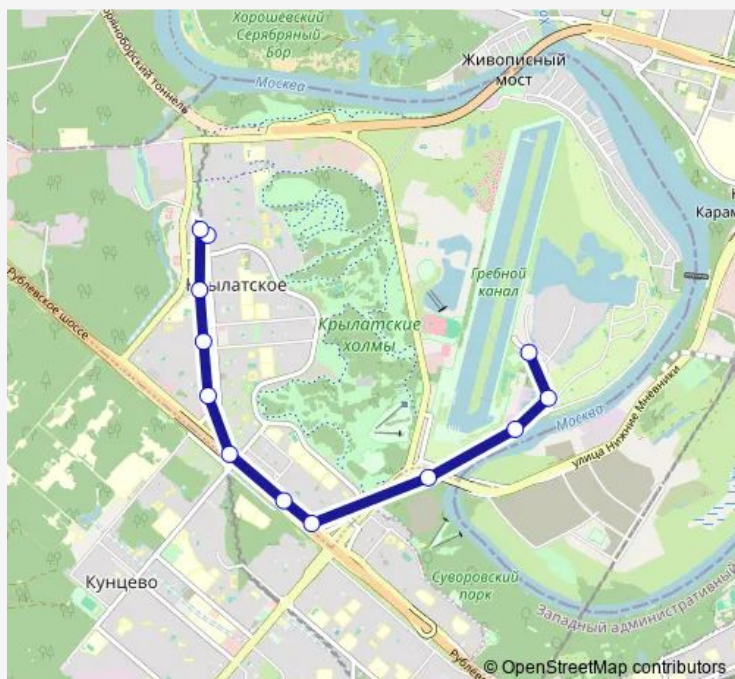

**Direction**

Крылатское — Спортцентр «Крылатское»

12 stops

[Open route schedule](#)

Крылатское

Крылатское

Дом быта

Метро «Крылатское»

Осенний бульвар

Рубежный проезд

Театральный центр «Крылатское»

Улица Крылатские Холмы

Филёвская набережная

Островная улица

Гольф-комплекс

Спортцентр «Крылатское»

## Route schedule

Крылатское — Спортцентр «Крылатское»

Monday 07:15-23:00

Tuesday 07:15-23:00

Wednesday 07:15-23:00

Thursday 07:15-23:00

Friday 07:15-23:00

Saturday 07:15-23:00

## Route info

Direction: Крылатское

Stops: 12

Trip Duration: 0 hour 16 min