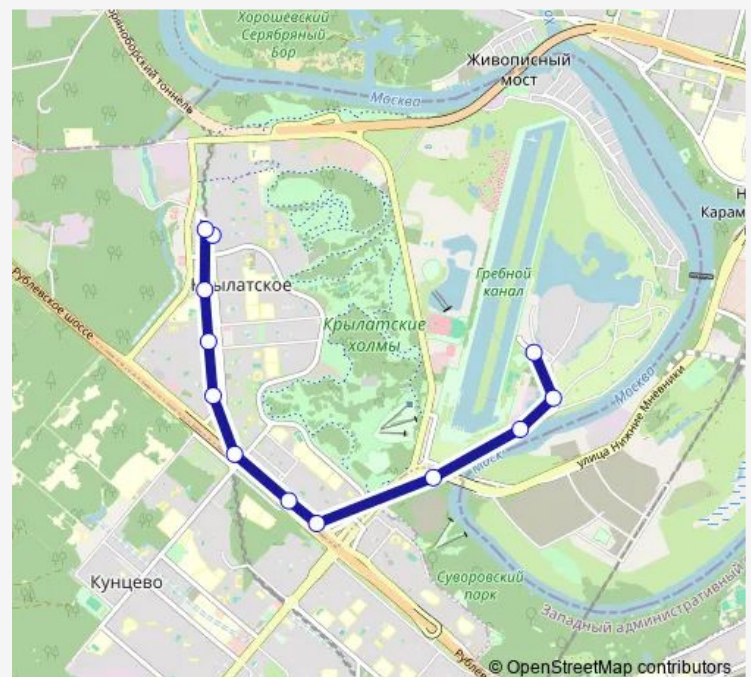

Осенний бульвар

Рубежный проезд

Театральный центр «Крылатское»

Улица Крылатские Холмы

Филёвская набережная

Островная улица

Гольф-комплекс

Спортцентр «Крылатское»

Route schedule

Крылатское — Спортцентр «Крылатское»

Monday 07:15-23:00

Tuesday 07:15-23:00

Wednesday 07:15-23:00

Thursday 07:15-23:00

Friday 07:15-23:00

Saturday 07:15-23:00

Sunday 07:15-23:00

Route info

Direction: Крылатское

Stops: 12

Trip Duration: 0 hour 18 min

■ 832 — Крылатское - Спортцентр «Крылатское»

BusMaps

Direction

Спортцентр «Крылатское» — Крылатское

13 stops

[Open route schedule](#)

Спортцентр «Крылатское»

Спортцентр «Крылатское»

Гольф-комплекс

Островная улица

Филёвская набережная