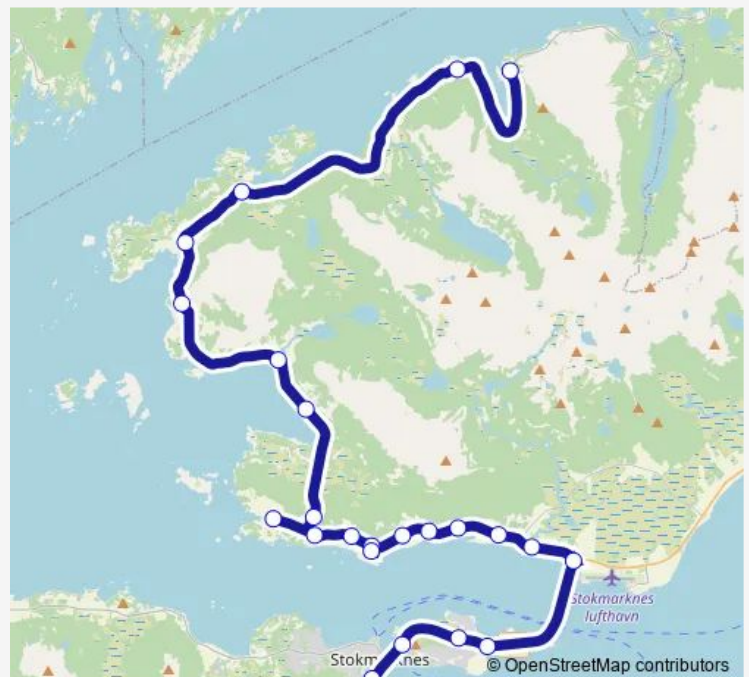

Sjyveien

Sandnes skole

Hov

Hov sør

Lundsmuget

Bitterstad

Bitterstad nord

Skagen kryss

Friday 06:50-16:35

Saturday —

Sunday —

Route info

Direction: Slottnes

Stops: 22

Trip Duration: 0 hour 55 min

832 — Stokmarknes-Skagen-Slottnes

Skagen kryss

Bitterstad nord

Bitterstad

Lundsmuget

Hov sør

Hov

Sjyveien

Sandnes skole