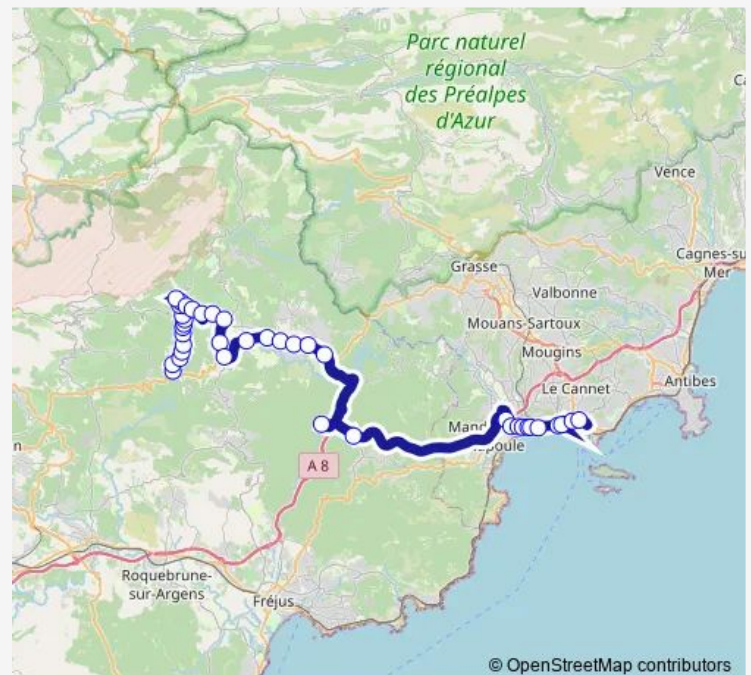

### Direction

Broves — Square Vahania

39 stops

[Open route schedule](#)

- Broves
- Basses Selves
- Croix de Fer
- Preclaux
- Les Selves
- Le Claux
- Les Negrins
- Les Granges
- Les Selves de Ledret
- Les Blaques
- Saint Cyr
- Saint Michel
- Ecole
- Notre Dame de l Ormeau
- Rapiamus
- Le Peyron
- Les Moulieres
- Piscine
- Auberge de la Fontaine
- 4 Chemins/Rd562
- Saint Simon

### Route schedule

Broves — Square Vahania

Monday	06:15-14:00
Tuesday	06:15-14:00
Wednesday	06:15-14:00
Thursday	06:15-14:00
Friday	06:15-14:00
Saturday	09:45-14:00
Sunday	—

### Route info

Direction: Broves

Stops: 39

Trip Duration: 1 hour 35 min

Les Grandes Terrasses

Tire Boeuf

Agora

Fondurane

College Leonard de Vinci

Soleil des Adrets

Parc Relais Fayence Esterel

Les Tourrades

St Cassien-Bastide Rouge

Coubertin

Moulin de la Gaite

Saint-Jean