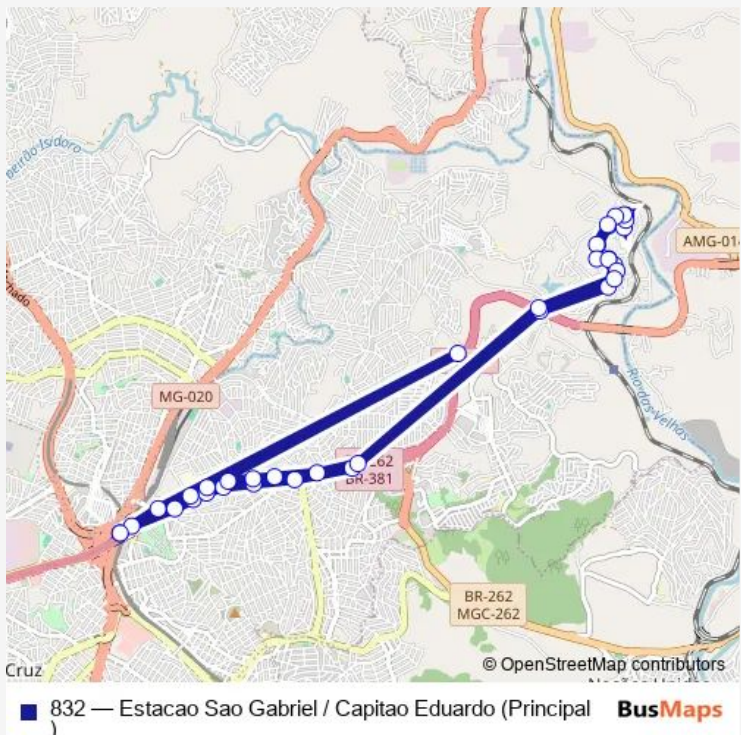

Bus 832 Estacao Sao Gabriel / Capita Eduardo (Principal)

[Go to website](#)

**Direction**  
 Ave Cristiano Machado 5600 — Ave Cristiano Machado 5600  
 30 stops  
[Open route schedule](#)

- Ave Cristiano Machado 5600
- Rua Jacui 6429
- Rod Anel Rodoviario Celso Mello Azevedo 22250
- Rod Anel Rodoviario Celso Mello Azevedo 22520
- Rod Anel Rodoviario Celso Mello Azevedo 22700
- Rod Anel Rodoviario Celso Mello Azevedo 22920
- Rod Anel Rodoviario Celso Mello Azevedo 23292
- Rod Anel Rodoviario Celso Mello Azevedo 23800
- Rod Anel Rodoviario Celso Mello Azevedo 24510
- Rod Anel Rodoviario Celso Mello Azevedo 28180
- Rua Padre Argemiro Moreira 46
- Rua Maria Helena Pontes 12
- Rua Maria Helena Pontes 124
- Rua Fatima Simoes 44
- Rua Jose De Alencar 91
- Rua Dos Mensageiros 42
- Rua Dos Mensageiros 130
- Rua Dos Mensageiros 470
- Rua Angela Benareges 31
- Rua Macaubas 410
- Rod Anel Rodoviario Celso Mello Azevedo 28149

Route schedule  
 Ave Cristiano Machado 5600 — Ave Cristiano Machado 5600

Monday	12:35-17:48
Tuesday	12:35-17:48
Wednesday	12:35-17:48
Thursday	12:35-17:48
Friday	12:35-17:48
Saturday	12:35-20:55
Sunday	13:25-18:05

**Route info**  
 Direction: Ave Cristiano Machado 5600  
 Stops: 30  
 Trip Duration: 1 hour 27 min

Rod Anel Rodoviario Celso Mello Azevedo 24591

Rod Anel Rodoviario Celso Mello Azevedo 24109

Rod Anel Rodoviario Celso Mello Azevedo 23665

## Route info

Direction: Ave Cristiano Machado 5600

Stops: 40

Trip Duration: 1 hour 29 min

Rua Jose De Alencar 90

Rua Fatima Simoes 63

Rua Maria Helena Pontes 155

Rua Maria Helena Pontes 15