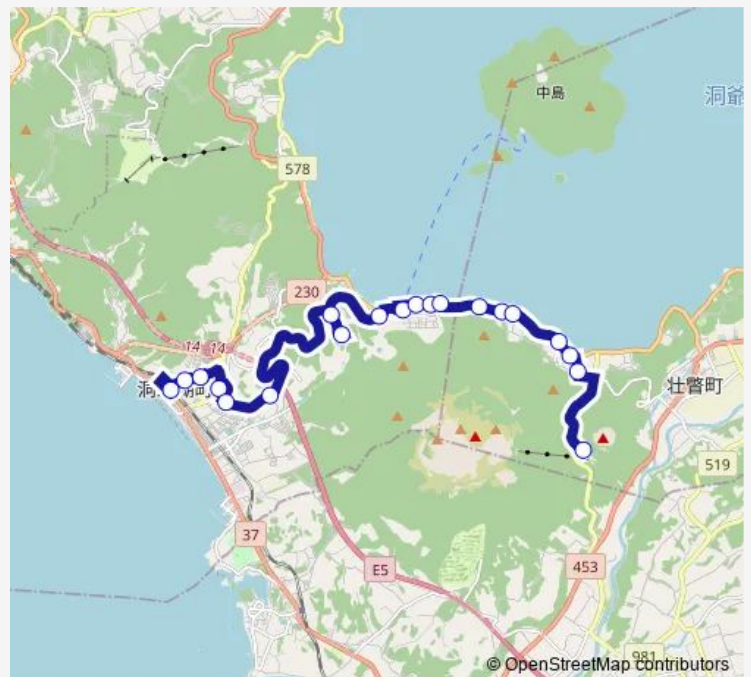

### Direction

東町 — 豊浦しおさい前

25 stops

[Open route schedule](#)

- 東町
- 元町(洞爺湖)
- 中央通
- 桜町
- 洞爺湖温泉
- 公園前
- 桜ヶ丘保育所
- のぞみ団地
- 給水所
- 協会病院前
- 栄町
- 役場前(洞爺湖)
- 洞爺駅前
- 発電所下
- 清水団地
- ふるさとの丘前
- 府観台
- 旭町(豊浦)
- 豊浦東雲町
- 豊浦駅前
- 海岸町

### Route schedule

東町 — 豊浦しおさい前

Monday	07:30-17:50
Tuesday	07:30-17:50
Wednesday	07:30-17:50
Thursday	07:30-17:50
Friday	07:30-17:50
Saturday	07:30-17:50
Sunday	07:30-17:50

### Route info

Direction: 東町

Stops: 25

Trip Duration: 0 hour 45 min

幸町

浜町

ふるさとドーム前

豊浦しおさい前

## Route info

Direction: 洞爺駅前

Stops: 20

Trip Duration: 0 hour 35 min

洞爺湖線 Bus time schedules and route maps are available in an offline PDF at [busmaps.com](#). Use the [busmaps.com](#) website to see live bus times, train schedule or subway schedule, and step-by-step directions for all public transit in Date