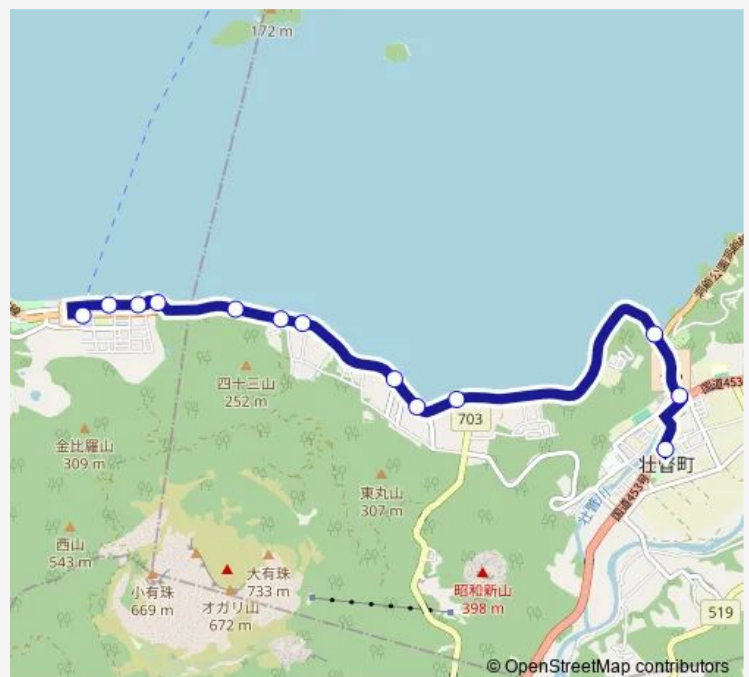

### Route schedule

洞爺湖温泉 — 壮瞥役場前

Monday 07:00

Tuesday 07:00

Wednesday 07:00

Thursday 07:00

Friday 07:00

Saturday —

### Route info

Direction: 洞爺湖温泉

Stops: 13

Trip Duration: 0 hour 15 min

洞爺湖線 — 豊浦 ~ 洞爺湖温泉 ~ 伊達駅前 ~ 広域センタービル・室蘭駅前広場

## Route schedule

壮瞥役場前 — 洞爺湖温泉

Monday	07:20
Tuesday	07:20
Wednesday	07:20
Thursday	07:20
Friday	07:20
Saturday	—
Sunday	—