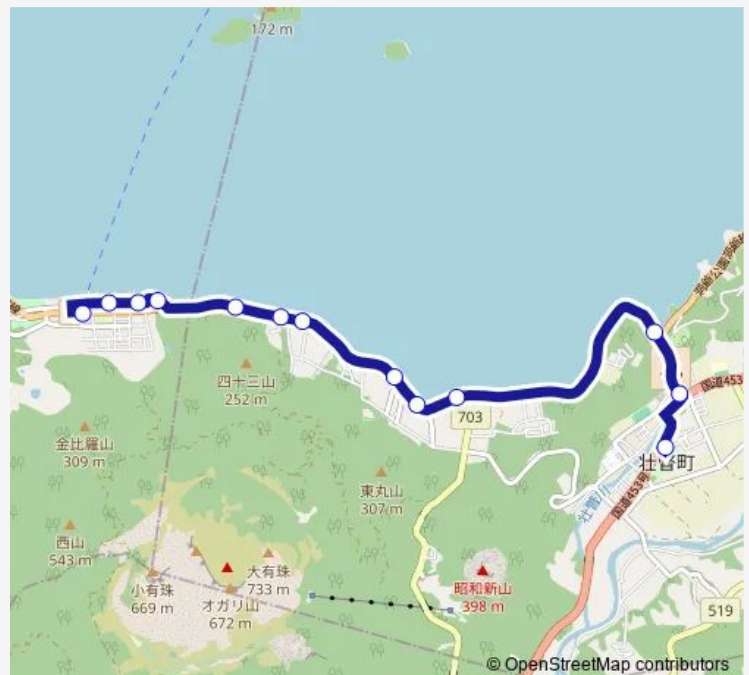

Thursday 07:00

Friday 07:00

Saturday —

Sunday —

Route info

Direction: 洞爺湖温泉

Stops: 13

Trip Duration: 0 hour 15 min

洞爺湖線 — 豊浦 ~ 洞爺湖温泉 ~ 伊達駅前 ~ 広域センタービル・室蘭駅前広場

Direction

壮瞥役場前 — 洞爺湖温泉

13 stops

[Open route schedule](#)

壮瞥役場前

滝の町

滝の上

桜町

洞爺湖温泉

Route schedule

壮瞥役場前 — 洞爺湖温泉

Monday	07:20
Tuesday	07:20
Wednesday	07:20
Thursday	07:20
Friday	07:20
Saturday	—
Sunday	—

Route info

Direction: 壮瞥役場前

Stops: 13