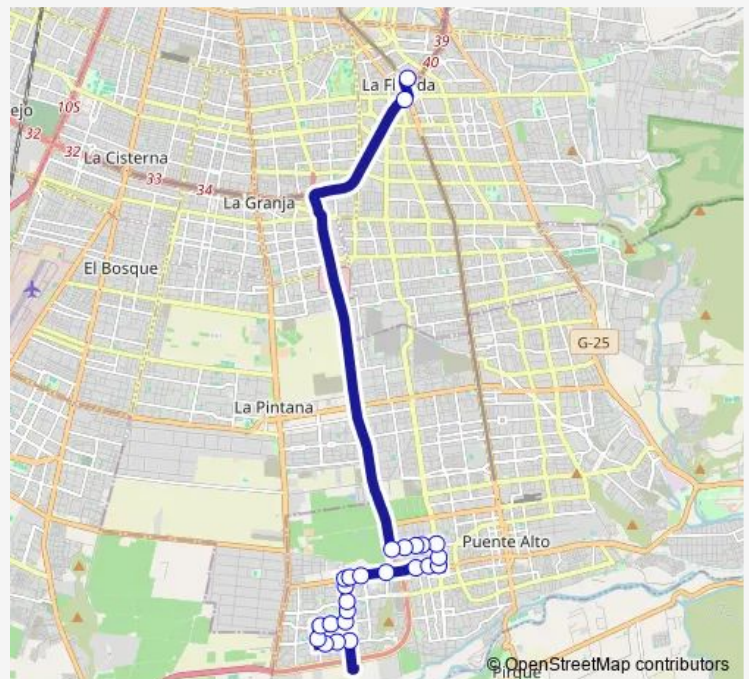

- Pf467-Avenida Juanita / esq. Weber
- PF620-Belén / esq. Río Maihue
- PF621-Belén / esq. El Soldador
- PF848-El Sauce / esq. San Pedro
- PF864-La Lechería / esq. Est. Carampangue
- PF590-La Lechería / esq. Est. Las Vertientes
- PF591-La Lechería / esq. Avenida Juanita
- Pf533-Avenida Juanita / esq. Estación Temuco
- Pf534-Avenida Juanita / esq. Sargento Menadier
- Pf535-Avenida Juanita / esq. Lagunillas
- PF899-Avenida Juanita / esq. Avenida Eyzaguirre
- PF240-Avenida Eyzaguirre / esq. Baños Morales
- PF241-Avenida Eyzaguirre / esq. San Guillermo
- Pf242-Parada / Cementerio Bajos de Mena
- Pf243-Avenida Eyzaguirre / esq. Aurora
- Pf244-Parada / Colegio Raulí
- Pf245-Avenida Eyzaguirre / esq. Ejército Libertador
- PF631-Av. Ejército Libertador / esq. Leonardo Da Vinci
- PF774-Av. Ejército Libertador / esq. Pedro Duarte
- PF632-Pedro Duarte / esq. La Uva
- PF633-Pedro Duarte / esq. Calle Nocedal

**Route schedule**

Pf467-Avenida Juanita / esq. Weber — Pe1282-Parada / Est. Intermodal de La Florida

Monday	00:00
Tuesday	00:00
Wednesday	00:00
Thursday	00:00
Friday	00:00
Saturday	—
Sunday	—

**Route info**

Direction: Pf467-Avenida Juanita / esq. Weber

Stops: 25

Trip Duration: 0 hour 55 min

PF990-Pedro Duarte / esq. Alc. Manuel Muñoz

PF1030-Pedro Duarte / esq. 4 Oriente

Pe193-Parada 7 / (M) Bellavista de La Florida

## Direction

Pe1282-Parada / Est. Intermodal de La Florida —  
Pf494-Avenida Juanita / esq. Río Cochiguas

22 stops

[Open route schedule](#)

Pe1282-Parada / Est. Intermodal de La Florida

PF796-Domingo Tocornal / esq. Ejército Libertador