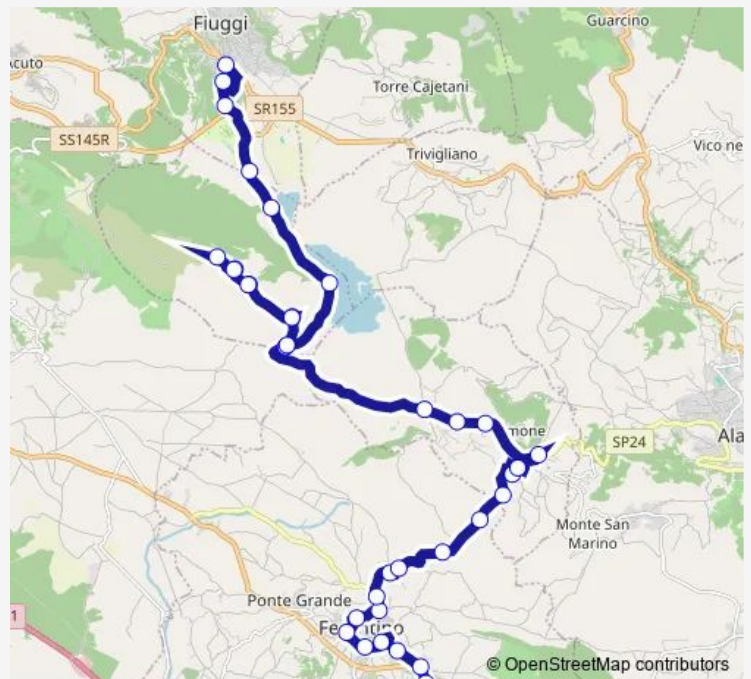

Ferentino | Via Alatri Via Porciano # f5088

Fumone | Via Alatri (Km 8) # f5089

Fumone | Via Alatri Via Pantanelle # f5090

Fumone | Via Alatri Via Piana # f5091

Fumone | Via Alatri Via Piè del Monte # f5110

Fumone | Via Canterno Via Croce # f6206

Fumone | Via Canterno Via Fornace # f5100

Fumone | Via Canterno Via Porciano # f5101

Ferentino | Via Colle Forca Via Porciano # f6209

Route schedule

Ferentino (T.Pompeo) # 2510 — Fiuggi | viale IV Giugno # f4745

Monday	10:35
Tuesday	10:35
Wednesday	10:35
Thursday	10:35
Friday	10:35
Saturday	10:35
Sunday	—

Route info

Direction: Ferentino (T.Pompeo) # 2510

Stops: 35

Trip Duration: 0 hour 53 min

Ferentino - Fiuggi # Fg6d