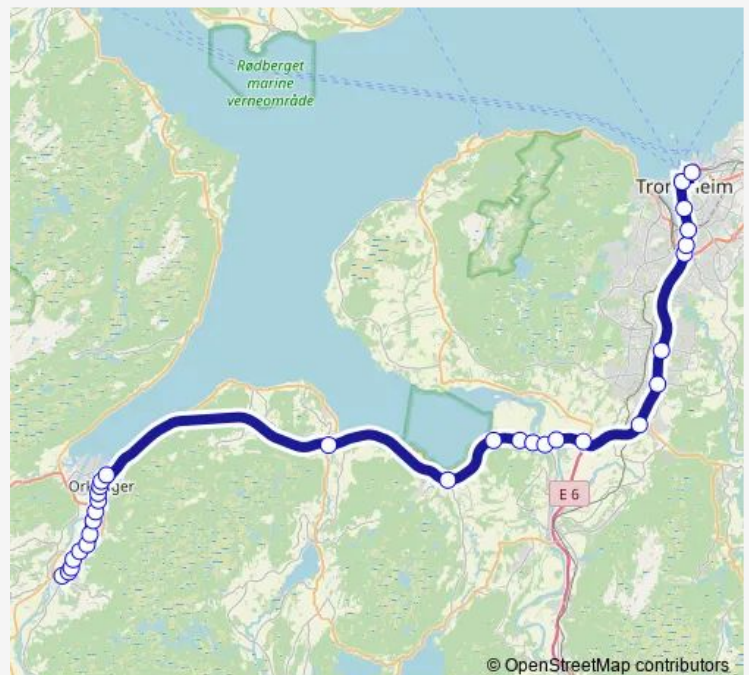

Øie skole

Udduvoll bru vest

Udduvoll bru øst

Route schedule

Fannrem stasjon — Trondheim S

Monday 04:30-22:10

Tuesday 04:30-22:10

Wednesday 04:30-22:10

Thursday 04:30-22:10

Friday 04:30-22:10

Saturday 07:55-20:20

Sunday 09:55-21:15

Route info

Direction: Fannrem stasjon

Stops: 31

Trip Duration: 1 hour 0 min

■ 310 — Trondheim - Orkanger - Fannrem

Klettkrysset

Sandmoen E6

Hårstadkrysset

City Syd E6

Sluppen

Bratsbergvegen

Lerkendal

Dronningens gate

Olav Kyrres gate

Lerkendal

Bratsbergvegen

Sluppen

City Syd E6

Hårstadkrysset

Sandmoen E6