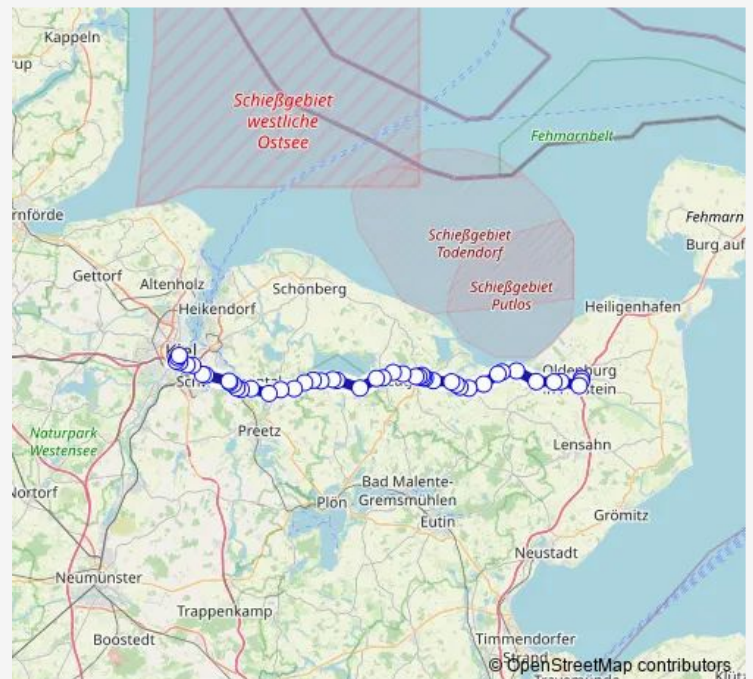

Wednesday 15:49

Thursday 15:49

Friday 15:49

Saturday —

Sunday —

Route info

Direction: Lütjenburg Zob

Stops: 16

Trip Duration: 0 hour 27 min

Direction

Kiel Zob — Oldenburg(Holstein) Markt

45 stops

[Open route schedule](#)

Kiel Zob

Kiel Hauptbahnhof

Kiel Hummelwiese

Kiel Gablenzstraße (Hörnbad)

Kiel Preetzer Straße/Ostring

Kiel Bf. Schulen am Langsee

Kiel Dornbusch

Kiel Wiener Allee

Raisdorf Gutenbergstraße/B 76

Raisdorf Timmsbrook

Raisdorf Bahnhof