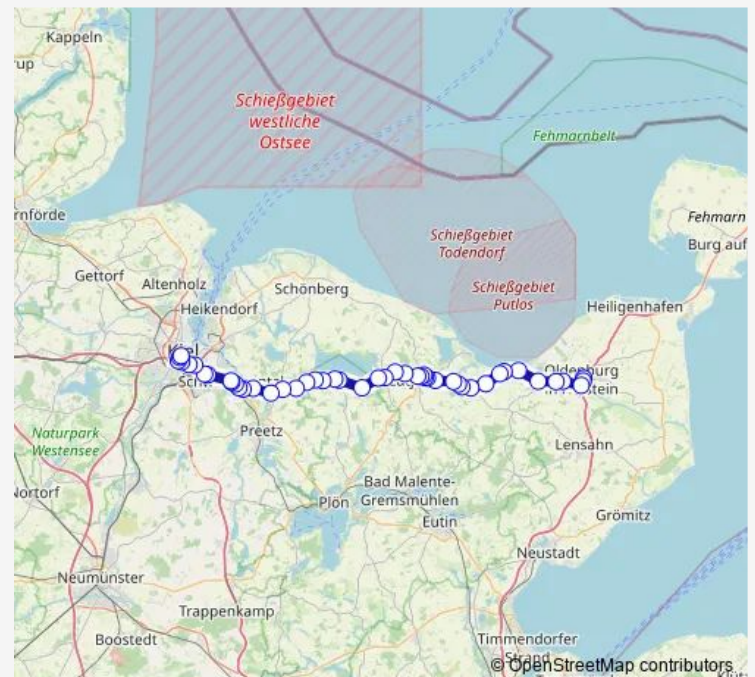

Raisdorf Bahnhof

Raisdorf Rosenthal

Raisdorf Schwentinebrücke

Rastorf(Holst) Rastorfer Kreuz

Rastorf-Wildenhorst B 202

Rastorf(Holst) Rastorfer Passau

Rastorf(Holst) Fuhlenbrügge

Martensrade-Wittenberger Passau B202

Martensrade Hohenklampen

Selent Wehdenweg

Selent Dorfplatz

Route schedule

Kiel Zob — Lütjenburg Zob

Monday 09:37-22:47

Tuesday 09:37-22:47

Wednesday 09:37-22:47

Thursday 09:37-22:47

Friday 09:37-00:47⁺¹

Saturday 07:37-00:47⁺¹

Sunday —

Route info

Direction: Kiel Zob

Stops: 30

Trip Duration: 0 hour 54 min

310

BusMaps

Lammershagen-Bellin B 202

Giekau Abzw. Jettkrog

Giekau Seekrug

Giekau-Fresendorf

Klamp Winterfeld(Klamp)

Lütjenburg Schulzentrum