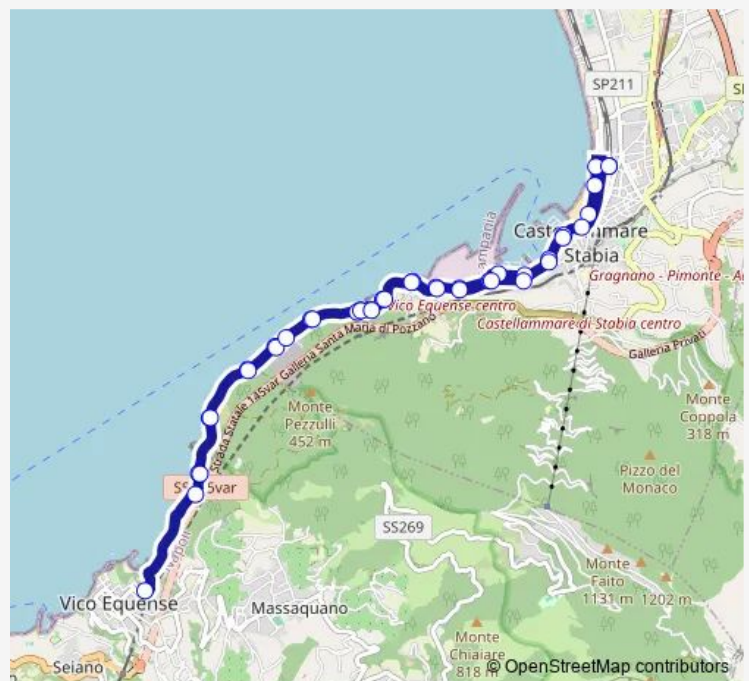

Castellammare - Ss145 , La Calcina

Castellammare - Ss145 , La Rotonda

Castellammare - Ss145 , Famous Beach

Vico Equense - Ss145 , Bikini

Route schedule

Castellammare - P.za Matteotti , Fs — Castellammare - Via Matteotti , agenzia viaggi

Monday 07:45-19:00

Tuesday 07:45-19:00

Wednesday 07:45-19:00

Thursday 07:45-19:00

Friday 07:45-19:00

Saturday —

Sunday 07:45-19:00

Route info

Direction: Castellammare - P.za Matteotti , Fs

Stops: 33

Trip Duration: 1 hour 0 min

310 — Castellammare Linea del Mare

Vico Equense - Ss145 , Scrajo

Vico Equense - Scraio , Circum

Vico Equense - Circum Vico A