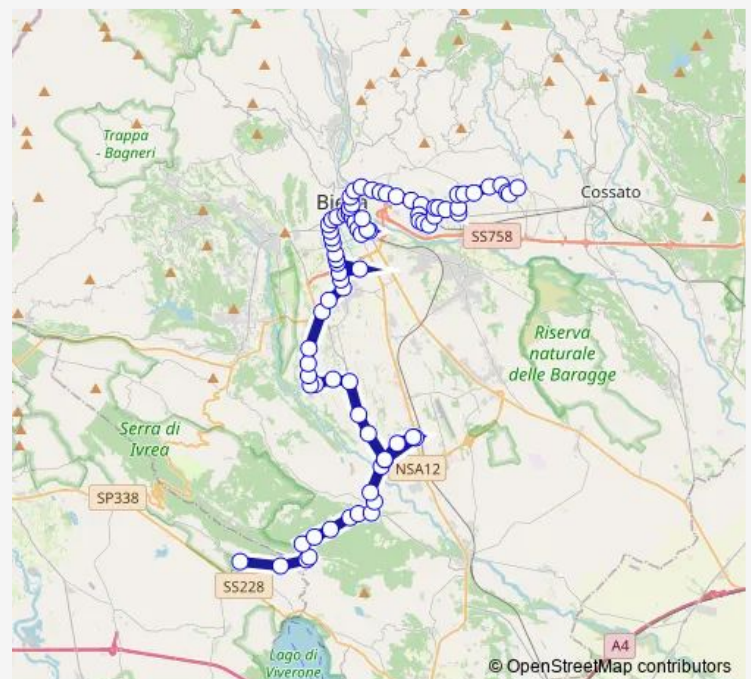

Route schedule

Valdengo VIA Roma (Municipio) — Biella SAN Paolo Piazza Stazione

Monday	16:01
Tuesday	16:01
Wednesday	16:01
Thursday	16:01
Friday	16:01
Saturday	—
Sunday	—

Route info

Direction: Valdengo VIA Roma (Municipio)

Stops: 33

Trip Duration: 0 hour 31 min

■ 310 — Zimone - Borriana - Biella - Valdengo - Bioglio - Valle Mosso

Biella Chiavazza VIA Milano Fr.60 Peso

Biella Chiavazza VIA Milano Toyota

Biella Chiavazza VIA Milano/Gamba

Biella Chiavazza VIA Milano/Rosazza

Biella VIA Marconi (Giardini Tempia)

Biella VIA Repubblica/XX Settembre

Biella V.Le Matteotti Aci

Biella VIA Torino 2 Angolo Cda

Biella VIA Torino 20 (Questura)

Biella VIA Torino 42 Ang. VIA Asti

Biella VIA Torino 60/VIA Massaua

Biella Viale Roma/Piazza Adua

Biella SAN Paolo Piazza Stazione

Direction

Ponderano Piazza Garibaldi — Biella VIA Galimberti/V.Le Macalle'

14 stops

[Open route schedule](#)

Ponderano Piazza Garibaldi