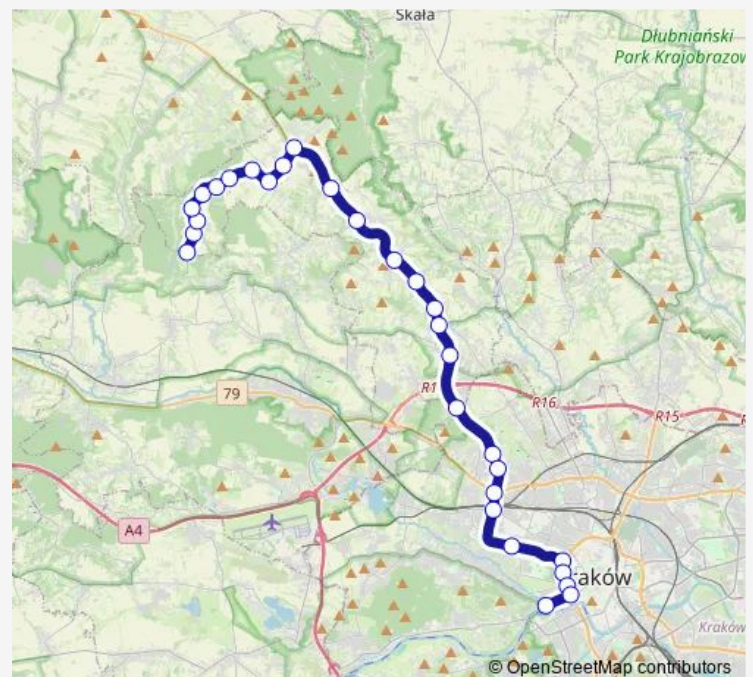

Biały Kościół Dolina Kluczwoły (nż)

Wielka Wieś Szkoła (nż)

Szyce Wesoła (nż)

Szyce Spacerowa (nż)

Modlnica Komora (nż)

Modlnica Kolonia (nż)

Modlnica Podchrusćie (nż)

Jasnogórska (nż)

Stawowa

Route schedule

Będkowice Pętla — Salvator

Monday	04:23-23:19
Tuesday	04:23-23:19
Wednesday	04:23-23:19
Thursday	04:23-23:19
Friday	04:23-23:19
Saturday	04:35-21:25
Sunday	04:35-21:25

Route info

Direction: Będkowice Pętla

Stops: 29

Trip Duration: 0 hour 52 min

Rondo Ofiar Katynia

Bronowice Ska

Przybyszewskiego

Czarnowiejska

AGH / Ur

Muzeum Narodowe

Wednesday 05:25-21:09

Thursday 05:25-21:09

Friday 05:25-21:09

Saturday —

Sunday —

Route info

Direction: Salwator

Stops: 18