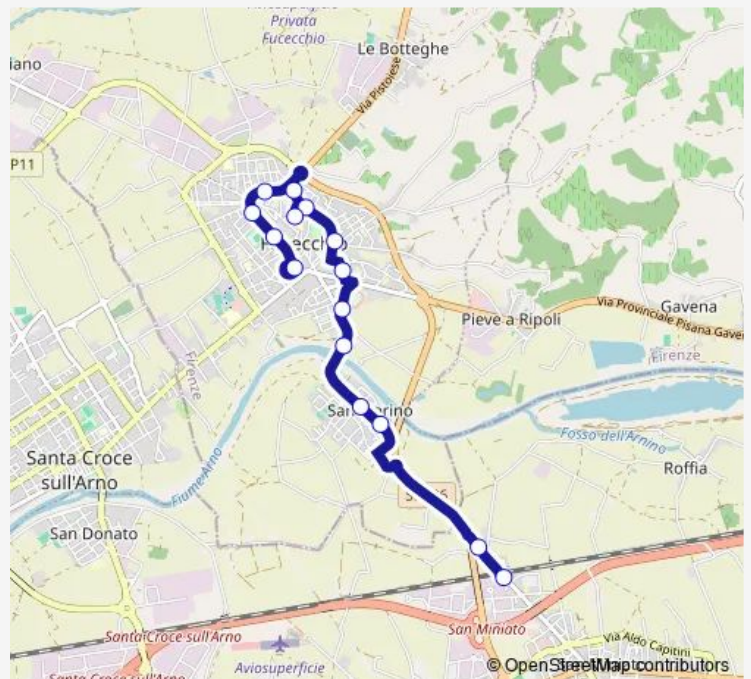

Fucecchio Panificio V.Sottovalle

Fucecchio V.Buonaparte

Fucecchio V.Le Buozzi 107

Fucecchio V.Le Buozzi Bar Jolly

Fucecchio

**Route schedule**

S.Miniato B. Stazione Fs V.Le Marconi — Fucecchio

Monday 07:45-19:42

Tuesday 07:45-19:42

Wednesday 07:45-19:42

Thursday 07:45-19:42

Friday 07:45-19:42

Saturday 07:45-19:42

Sunday —

**Route info**

Direction: S.Miniato B. Stazione Fs V.Le Marconi

Stops: 15

Trip Duration: 0 hour 15 min

310 — San Miniato Stazione-Fucecchio

**Direction**

Fucecchio — S.Miniato B. Stazione Fs V.Le Marconi

16 stops

[Open route schedule](#)

Fucecchio