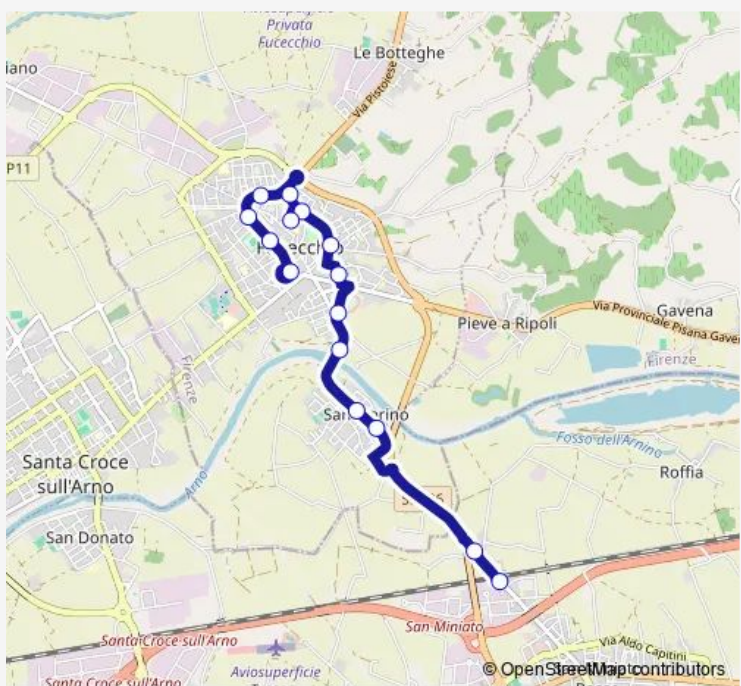

**Bus 310 San Miniato Stazione-Fucecchio**

[Go to website](#)

**Direction**  
 S.Miniato B. Stazione Fs V.Le Marconi — Fucecchio  
 15 stops  
[Open route schedule](#)

- S.Miniato B. Stazione Fs V.Le Marconi
- S.Miniato B. Bv Roffia
- S.Pierino Alimentari
- S.Pierino
- Fucecchio Ponte Arno
- Fucecchio Le Buche Scuole
- Fucecchio V.Tea
- Fucecchio P.Za D.Vergine
- Fucecchio Ospedale
- Fucecchio Ospedale Park
- Fucecchio Panificio V.Sottovalle
- Fucecchio V.Buonaparte
- Fucecchio V.Le Buozzi 107
- Fucecchio V.Le Buozzi Bar Jolly
- Fucecchio

**Route schedule**  
 S.Miniato B. Stazione Fs V.Le Marconi — Fucecchio

Monday	07:45-19:42
Tuesday	07:45-19:42
Wednesday	07:45-19:42
Thursday	07:45-19:42
Friday	07:45-19:42
Saturday	07:45-19:42
Sunday	—

**Route info**  
 Direction: S.Miniato B. Stazione Fs V.Le Marconi  
 Stops: 15  
 Trip Duration: 0 hour 15 min

**Direction**

Fucecchio — S.Miniato B. Stazione Fs V.Le Marconi

16 stops

[Open route schedule](#)

**Route schedule**

Fucecchio — S.Miniato B. Stazione Fs V.Le Marconi

Monday 05:50

Tuesday 05:50

Wednesday 05:50

Thursday 05:50

Friday 05:50

Saturday 05:50