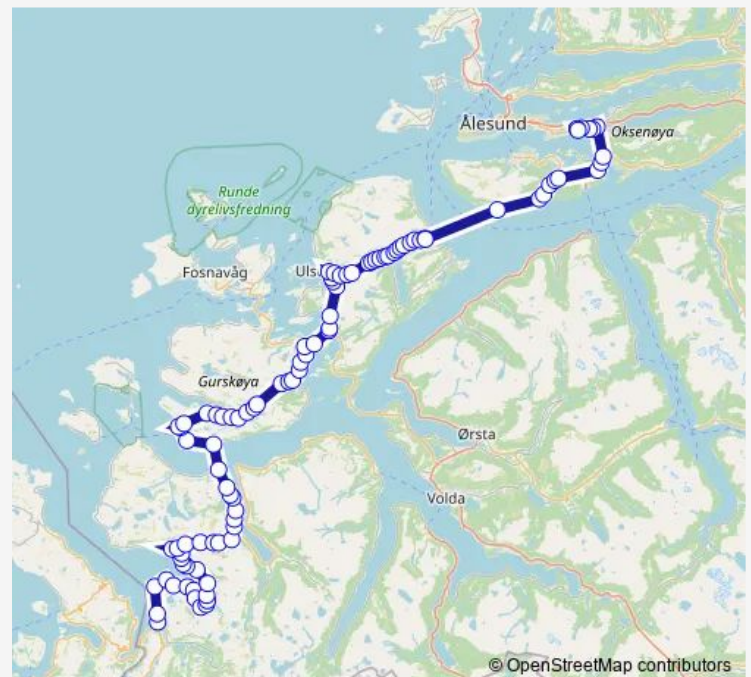

Thursday 13:50

Friday 14:00

Saturday —

Sunday —

Route info

Direction: Garneskrysset

Stops: 25

Trip Duration: 0 hour 48 min

■ 310 — Åheim-Årvik-Garnes-Hareid

BusMaps

© OpenStreetMap contributors

Larsnes

Grønnevik

Breivik

Årvika ferjekai

Direction

Ulstein vgs. — Årvika ferjekai

37 stops

[Open route schedule](#)

Ulstein vgs.

Støylesvingen

Holsekerdalen

Ulstein rådhus

Vikholmen