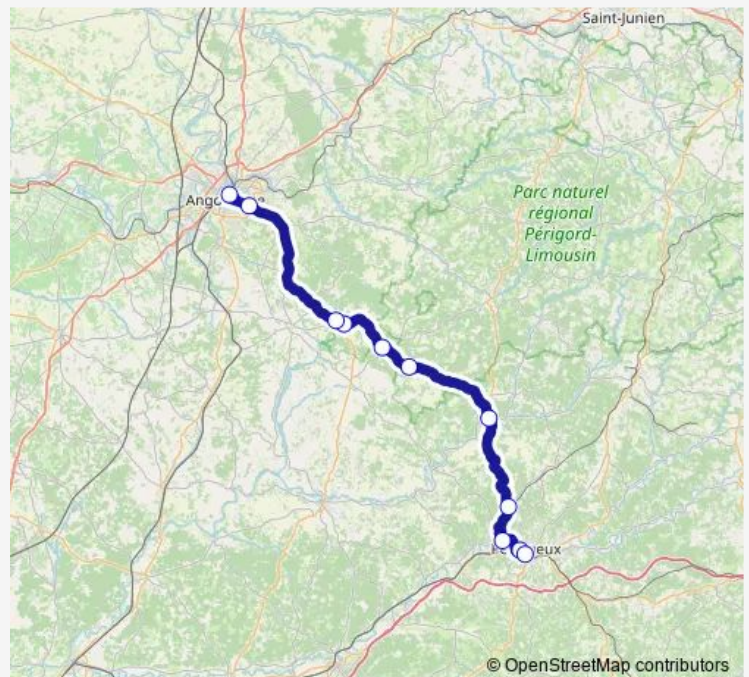

Saturday 05:35-18:55

Sunday 15:10-16:20

Route info

Direction: LR Perigueux-Gare Sncf(1)

Stops: 11

Trip Duration: 1 hour 50 min

Direction

LR Angouleme-Gare SnCF (2) — LR Perigueux-Gare SnCF(2)

11 stops

[Open route schedule](#)

LR Angouleme-Gare SnCF (2)

Soyaux - La Mothe

LA Tonnelle DU Parc Rd199

LR LA Rochebeaucourt-Le Bourg(2)

Mareuil - Château

LR Vieux Mareuil-Le Bourg(2)